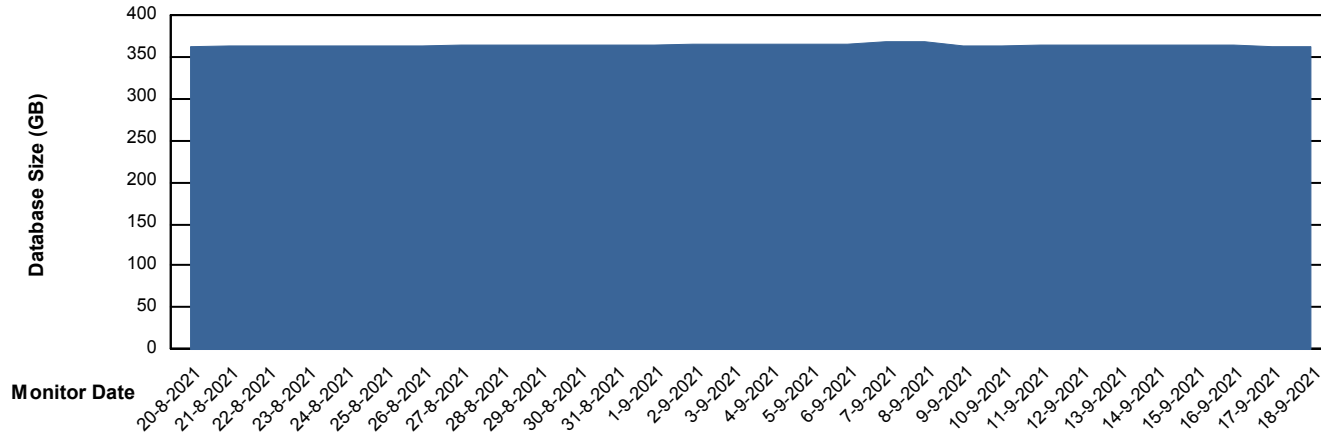

DATABASE SIZE LTS_PROD_CLSABSBI01_BI

Database growth over last month