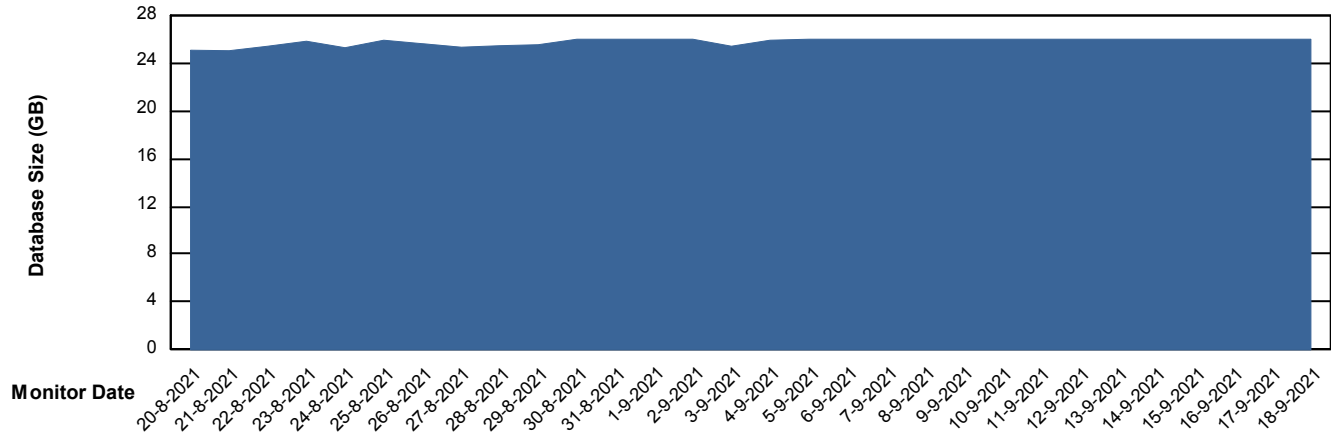

DATABASE SIZE ELJDB_PRD_BI

Database growth over last month