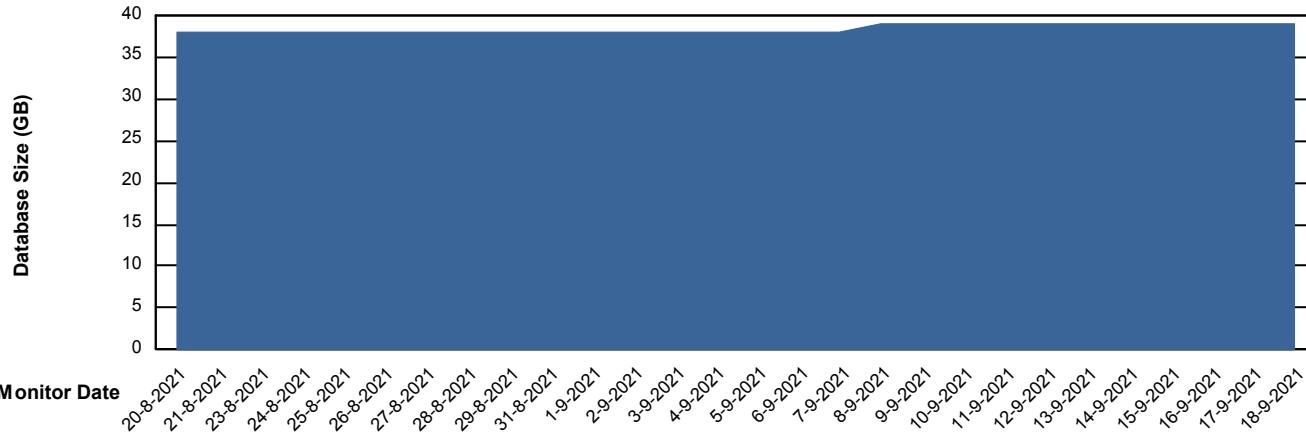

Weekly SLA Customer Report

Customer ECL_Production
Database ID 77

Harddisk Usage ECL_PRD_ECL-ABS-WEB

	Free disk space on C: (%)	Total disk space on C: (Gb)	Used disk space on C: (Gb)
18-9-2021	61	0	49
17-9-2021	62	0	49
16-9-2021	62	0	48
15-9-2021	63	0	46
14-9-2021	61	0	49
13-9-2021	58	0	53
12-9-2021	59	127	52

Weekly SLA Customer Report

Customer ECL_Production
 Database ID 77

DATABASE SIZE ECLDB_Production

Database growth over last month

Database Tablespace ECLDB_Production

Date	Tablespace Name	Filesize (Gb)	Usedsize (Gb)	Percentage free
18-9-2021	ABSDATA	44	36	18
	INDX	8	4	55
17-9-2021	ABSDATA	44	36	18
	INDX	8	4	55
16-9-2021	ABSDATA	44	36	18
	INDX	8	4	55
15-9-2021	ABSDATA	44	36	18
	INDX	8	4	55
14-9-2021	ABSDATA	44	36	19
	INDX	8	4	56
13-9-2021	ABSDATA	44	36	19
	INDX	8	4	56
12-9-2021	ABSDATA	44	36	19
	INDX	8	4	56