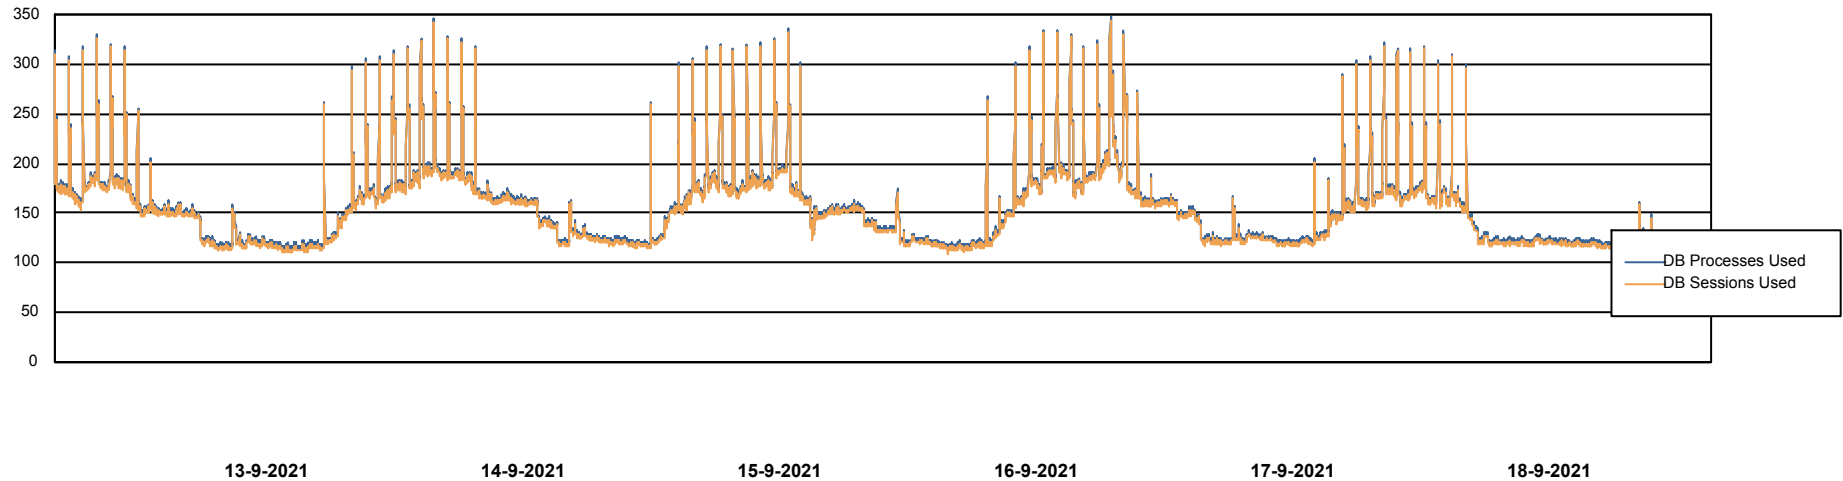

Weekly SLA Customer Report

Customer BNL_Production
 Database ID 83

Harddisk Usage BNL_PRD_vm-absa03

	Free disk space on C: (%)	Total disk space on C: (Gb)	Used disk space on C: (Gb)	Free disk space on D: (%)	Total disk space on D: (Gb)	Used disk space on D: (Gb)	Free disk space on F: (%)	Total disk space on F: (Gb)	Used disk space on F: (Gb)
18-9-2021	69	127	40	48	127	66	92	64	5
17-9-2021	69	127	40	48	127	66	92	64	5
16-9-2021	69	127	40	48	127	66	92	64	5
15-9-2021	69	127	39	48	127	66	92	64	5
14-9-2021	69	127	39	48	127	66	92	64	5
13-9-2021	69	127	39	48	127	66	92	64	5
12-9-2021	69	127	39	48	127	66	92	64	5

Database Performance BNLDB_Production

Weekly SLA Customer Report

Customer BNL_Production
 Database ID 83

DATABASE SIZE BNLDB_Production

Database growth over last month

Database Tablespace BNLDB_Production

Date	Tablespace Name	Filesize (Gb)	Usedsize (Gb)	Percentage free
18-9-2021	ABSDATA	122	67	45
	INDX	340	130	62
17-9-2021	ABSDATA	122	67	45
	INDX	340	130	62
16-9-2021	ABSDATA	122	67	45
	INDX	340	130	62
15-9-2021	ABSDATA	122	67	45
	INDX	340	130	62
14-9-2021	ABSDATA	122	67	45
	INDX	340	130	62
13-9-2021	ABSDATA	122	67	45
	INDX	340	130	62
12-9-2021	ABSDATA	122	67	45
	INDX	340	129	62