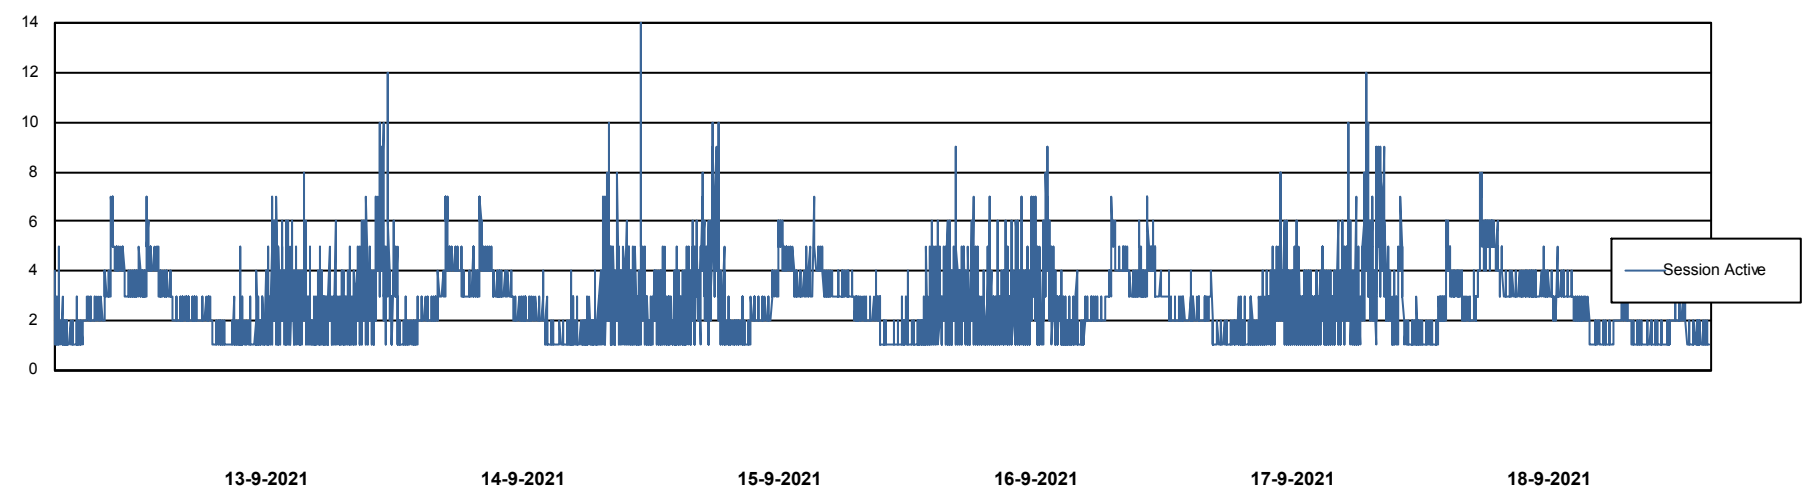

Database Performance AUJ_DB4_Primary