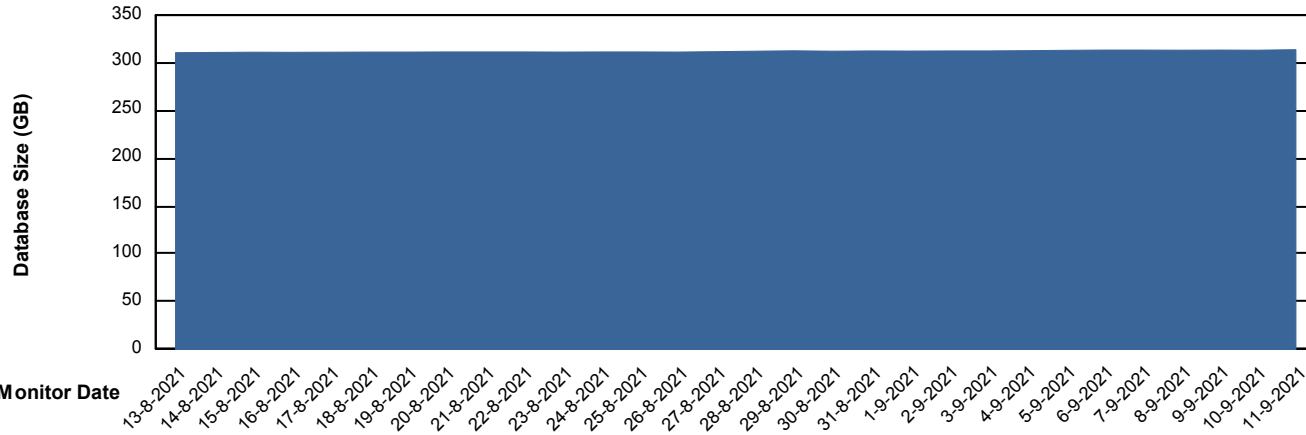

Database Performance STKDB_ABS1SB Standby Database

DB Processes Max 500
DB Sessions Max 774

Weekly SLA Customer Report

Customer STK_Production
 Database ID 82

DATABASE SIZE STKDB_ABS1 Production Database

Database growth over last month

Database Tablespace STKDB_ABS1 Production Database

Date	Tablespace Name	Filesize (Gb)	Usedsize (Gb)	Percentage free
11-9-2021	ABSDATA	177	126	29
	INDX	217	177	18
10-9-2021	ABSDATA	177	126	29
	INDX	217	177	18
9-9-2021	ABSDATA	177	125	29
	INDX	217	177	18
8-9-2021	ABSDATA	177	125	29
	INDX	217	177	18
7-9-2021	ABSDATA	177	125	29
	INDX	217	177	18
6-9-2021	ABSDATA	177	125	29
	INDX	217	177	18
5-9-2021	ABSDATA	177	125	29
	INDX	217	177	18