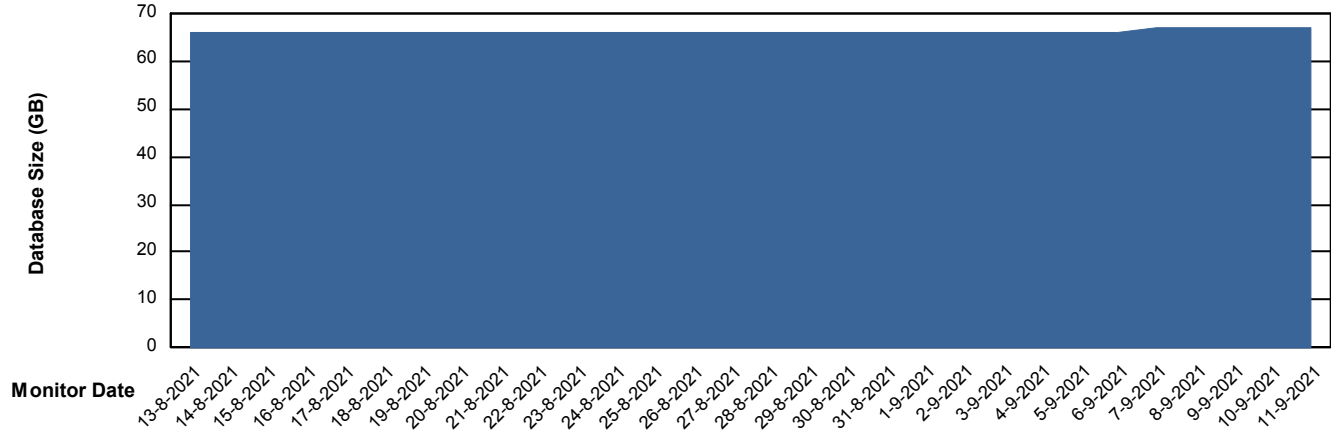

DATABASE SIZE KLA_PRD_KLAHQORA03_DB

Database growth over last month