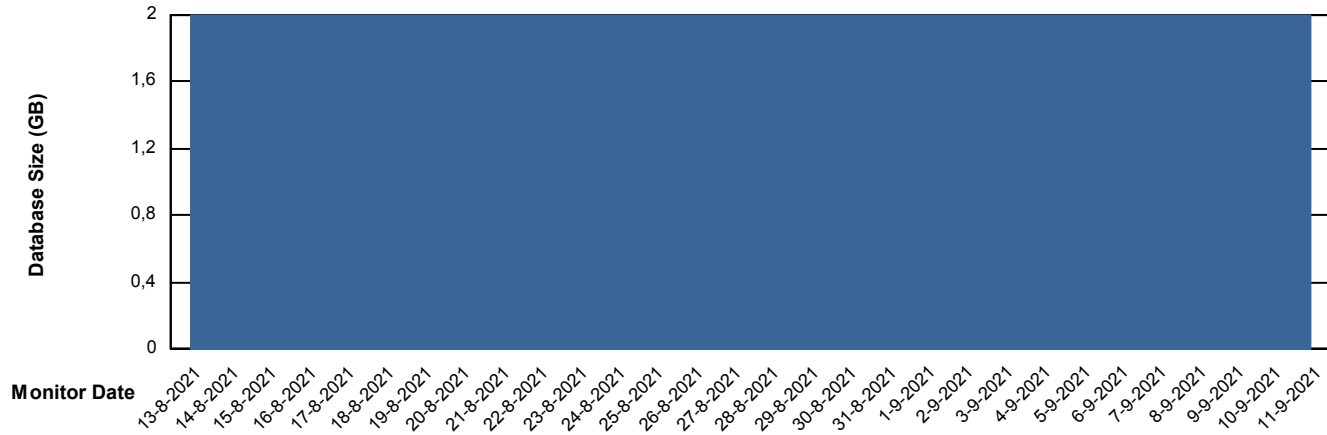

Database Performance KBR_PRD_DB-SRV1_DB

Weekly SLA Customer Report

Customer KBR_Production
 Database ID 117

DATABASE SIZE KBR_PRD_DB-SRV1_DB

Database growth over last month

Database Tablespace KBR_PRD_DB-SRV1_DB

Date	Tablespace Name	Filesize (Gb)	Usedsize (Gb)	Percentage free
11-9-2021	ABSDATA	4	0	88
	INDX	8	0	100
10-9-2021	ABSDATA	4	0	88
	INDX	8	0	100
9-9-2021	ABSDATA	4	0	88
	INDX	8	0	100
8-9-2021	ABSDATA	4	0	90
	INDX	8	0	100
7-9-2021	ABSDATA	4	0	90
	INDX	8	0	100
6-9-2021	ABSDATA	4	0	90
	INDX	8	0	100
5-9-2021	ABSDATA	4	0	91
	INDX	8	0	100