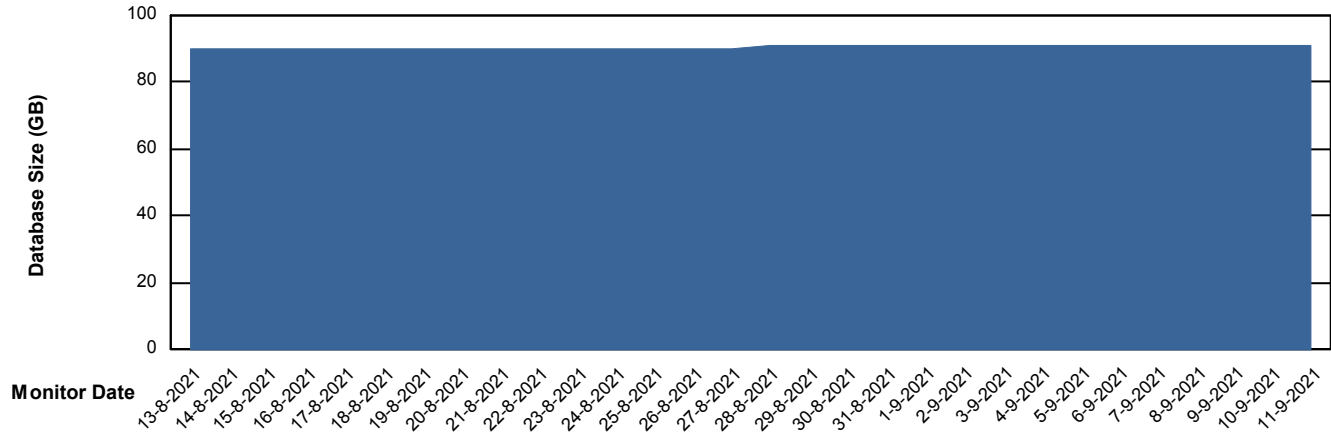

Weekly SLA Customer Report

Customer EUT_Production
Database ID 114

Weekly SLA Customer Report

Customer EUT_Production
Database ID 114

DATABASE SIZE EUT_EUP_PRD_URVINA22T_DB

Database growth over last month

DATABASE SIZE EUT_URM_PRD_URVINA26_DB

Database growth over last month

Weekly SLA Customer Report

Customer EUT_Production
 Database ID 114

Database Tablespace EUT_EUP_PRD_URVINA22T_DB

Date	Tablespace Name	Filesize (Gb)	Usedsize (Gb)	Percentage free
11-9-2021	ABSDATA	100	65	35
	INDX	20	13	33
10-9-2021	ABSDATA	100	65	35
	INDX	20	13	33
9-9-2021	ABSDATA	100	65	35
	INDX	20	13	34
8-9-2021	ABSDATA	100	65	35
	INDX	20	13	34
7-9-2021	ABSDATA	100	65	35
	INDX	20	13	34
6-9-2021	ABSDATA	100	65	35
	INDX	20	13	34
5-9-2021	ABSDATA	100	65	35
	INDX	20	13	34