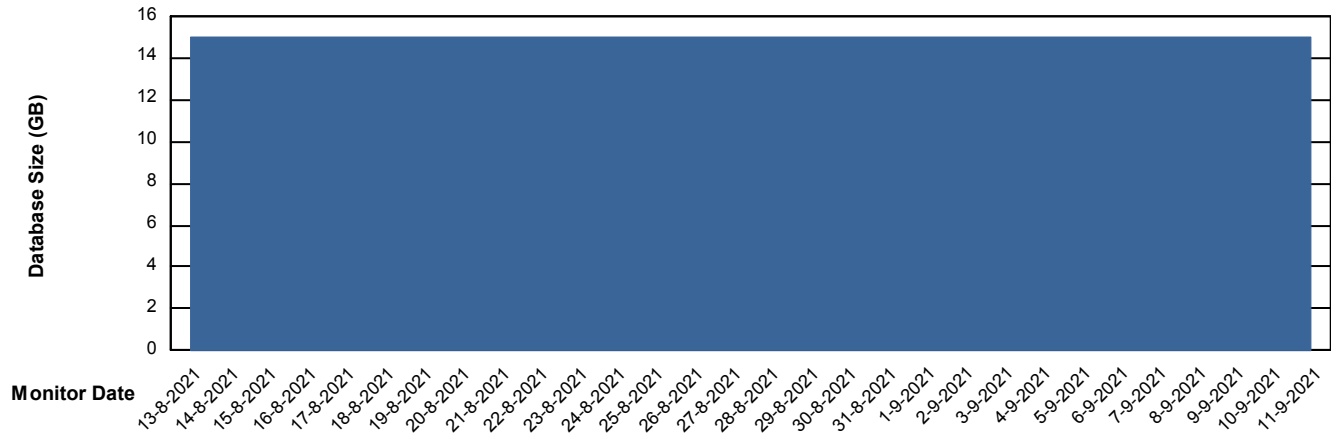

Weekly SLA Customer Report

Customer EUT_Production
Database ID 114

Weekly SLA Customer Report

Customer EUT_Production
Database ID 114

DATABASE SIZE EUT_EUP_PRD_URVINA22T_DB

Database growth over last month

DATABASE SIZE EUT_URM_PRD_URVINA26_DB

Database growth over last month

Weekly SLA Customer Report

Customer EUT_Production
 Database ID 114

Database Tablespace EUT_EUP_PRD_URVINA22T_DB

Date	Tablespace Name	Filesize (Gb)	Usedsize (Gb)	Percentage free
11-9-2021	ABSDATA	100	65	35
	INDX	20	13	33
10-9-2021	ABSDATA	100	65	35
	INDX	20	13	33
9-9-2021	ABSDATA	100	65	35
	INDX	20	13	34
8-9-2021	ABSDATA	100	65	35
	INDX	20	13	34
7-9-2021	ABSDATA	100	65	35
	INDX	20	13	34
6-9-2021	ABSDATA	100	65	35
	INDX	20	13	34
5-9-2021	ABSDATA	100	65	35
	INDX	20	13	34