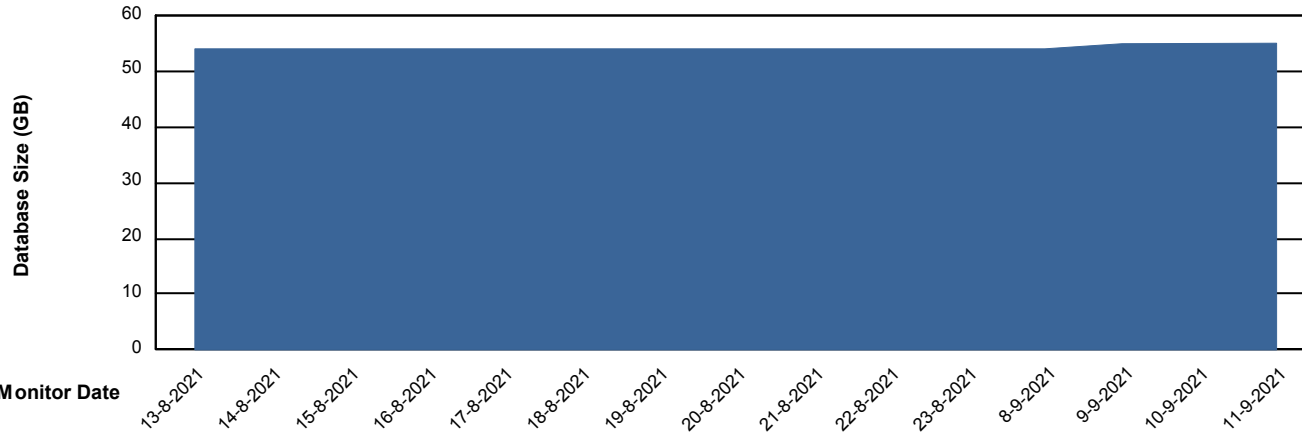

## Database Performance CIWDB\_Standby

# Weekly SLA Customer Report

Customer CIW Production  
 Database ID 45

DATABASE SIZE CIWDB\_Production

Database growth over last month

Database Tablespace CIWDB\_Production

Date	Tablespace Name	Filesize (Gb)	Usedsize (Gb)	Percentage free
11-9-2021	ABSDATA	51	41	20
	INDX	12	6	50
10-9-2021	ABSDATA	51	41	20
	INDX	12	6	50
9-9-2021	ABSDATA	51	41	20
	INDX	12	6	50
8-9-2021	ABSDATA	51	41	20
	INDX	12	6	50