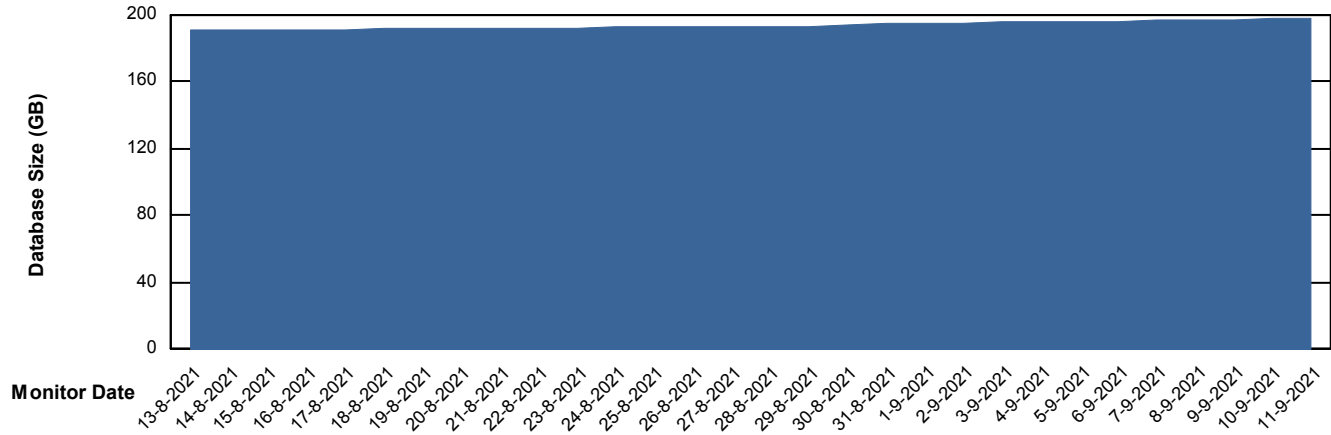

Database Performance BNLDB_Production

Weekly SLA Customer Report

Customer BNL_Production
 Database ID 83

DATABASE SIZE BNLDB_Production

Database growth over last month

Database Tablespace BNLDB_Production

Date	Tablespace Name	Filesize (Gb)	Usedsize (Gb)	Percentage free
11-9-2021	ABSDATA	122	67	45
	INDX	340	129	62
10-9-2021	ABSDATA	122	67	45
	INDX	340	129	62
9-9-2021	ABSDATA	122	67	45
	INDX	340	129	62
8-9-2021	ABSDATA	122	67	45
	INDX	340	129	62
7-9-2021	ABSDATA	122	67	45
	INDX	340	128	62
6-9-2021	ABSDATA	122	67	45
	INDX	340	128	62
5-9-2021	ABSDATA	122	67	45
	INDX	340	128	62