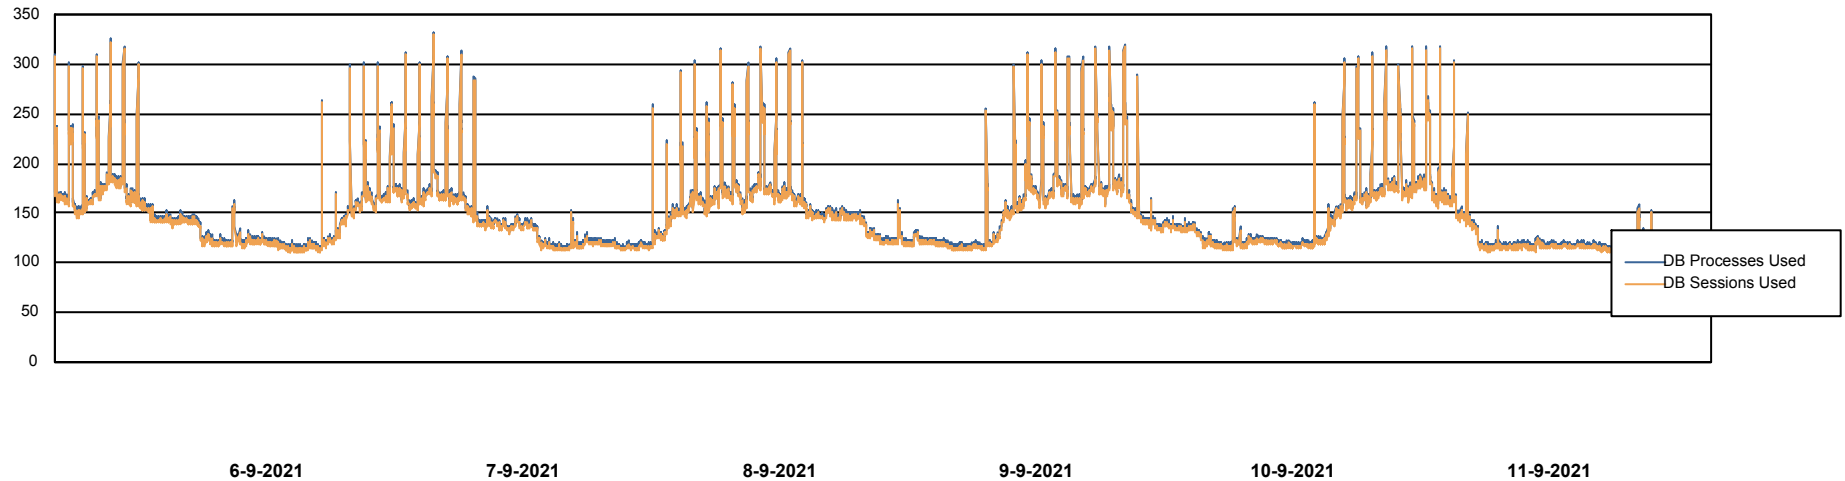

Weekly SLA Customer Report

Customer BNL_Production
 Database ID 83

Harddisk Usage BNL_PRD_vm-absa03

	Free disk space on C: (%)	Total disk space on C: (Gb)	Used disk space on C: (Gb)	Free disk space on D: (%)	Total disk space on D: (Gb)	Used disk space on D: (Gb)	Free disk space on F: (%)	Total disk space on F: (Gb)	Used disk space on F: (Gb)
11-9-2021	69	127	39	48	127	66	92	64	5
10-9-2021	69	127	39	48	127	66	92	64	5
9-9-2021	69	127	39	48	127	66	92	64	5
8-9-2021	70	127	39	48	127	66	92	64	5
7-9-2021	70	127	39	48	127	66	92	64	5
6-9-2021	70	127	39	48	127	66	92	64	5
5-9-2021	70	127	39	48	127	66	92	64	5

Database Performance BNLDB_Production

Weekly SLA Customer Report

Customer BNL_Production
 Database ID 83

DATABASE SIZE BNLDB_Production

Database growth over last month

Database Tablespace BNLDB_Production

Date	Tablespace Name	Filesize (Gb)	Usedsize (Gb)	Percentage free
11-9-2021	ABSDATA	122	67	45
	INDX	340	129	62
10-9-2021	ABSDATA	122	67	45
	INDX	340	129	62
9-9-2021	ABSDATA	122	67	45
	INDX	340	129	62
8-9-2021	ABSDATA	122	67	45
	INDX	340	129	62
7-9-2021	ABSDATA	122	67	45
	INDX	340	128	62
6-9-2021	ABSDATA	122	67	45
	INDX	340	128	62
5-9-2021	ABSDATA	122	67	45
	INDX	340	128	62