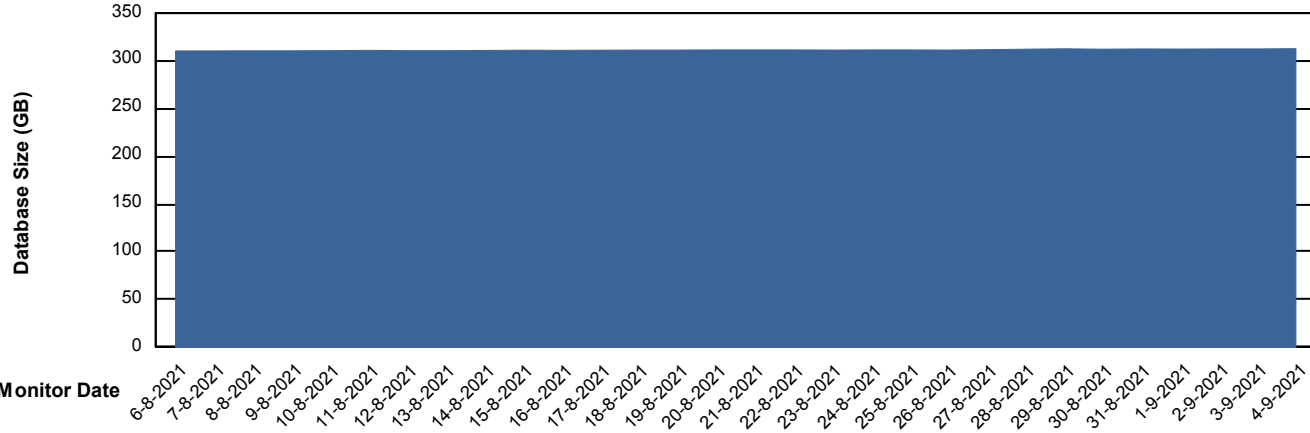

Database Performance STKDB_ABS1SB Standby Database

DB Processes Max 500
DB Sessions Max 774

Weekly SLA Customer Report

Customer STK_Production
 Database ID 82

DATABASE SIZE STKDB_ABS1 Production Database

Database growth over last month

Database Tablespace STKDB_ABS1 Production Database

Date	Tablespace Name	Filesize (Gb)	Usedsize (Gb)	Percentage free
4-9-2021	ABSDATA	177	125	29
	INDX	217	177	18
3-9-2021	ABSDATA	177	125	29
	INDX	217	177	18
2-9-2021	ABSDATA	177	125	29
	INDX	217	177	18
1-9-2021	ABSDATA	177	125	29
	INDX	217	177	18
31-8-2021	ABSDATA	177	125	29
	INDX	217	177	18
30-8-2021	ABSDATA	177	125	29
	INDX	217	177	18
29-8-2021	ABSDATA	177	125	29
	INDX	217	177	18