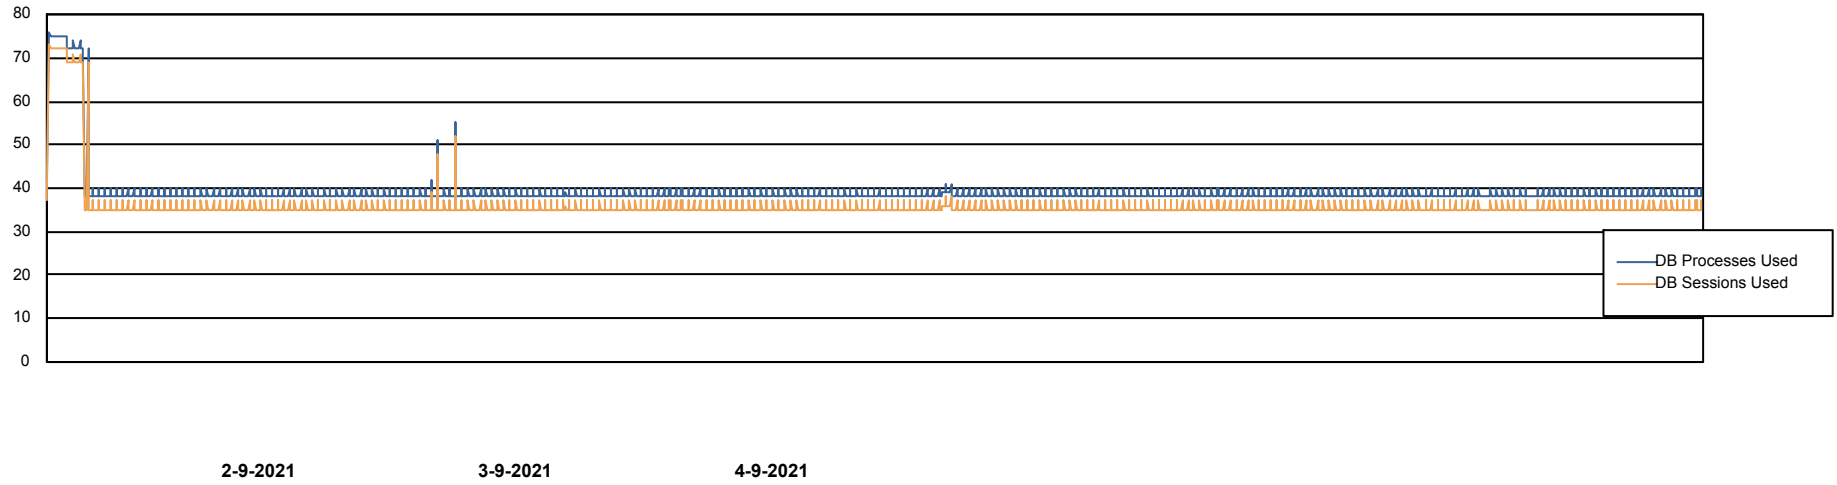

Harddisk Usage NIX_PRD_ORCDB2

	Free disk space on C: (%)	Total disk space on C: (Gb)	Used disk space on C: (Gb)	Free disk space on D: (%)	Total disk space on D: (Gb)	Used disk space on D: (Gb)	Free disk space on E: (%)	Total disk space on E: (Gb)	Used disk space on E: (Gb)	Free disk space on F: (%)
4-9-2021	90	574	57	50	488	246	64	684	248	88
3-9-2021	90	574	57	50	488	246	64	684	248	88
2-9-2021	90	574	57	50	488	244	64	684	248	88
1-9-2021	90	574	58	50	488	242	64	684	248	89
31-8-2021	90	574	58	50	488	242	64	684	248	89
30-8-2021	90	574	58	50	488	242	64	684	248	89
29-8-2021	90	574	57	50	488	242	64	684	248	89

Weekly SLA Customer Report

Customer NIX_Production
Database ID 51

Database Performance NIXDB_Standby

Weekly SLA Customer Report

Customer NIX_Production
Database ID 51

DATABASE SIZE NIXDB_BI

Database growth over last month