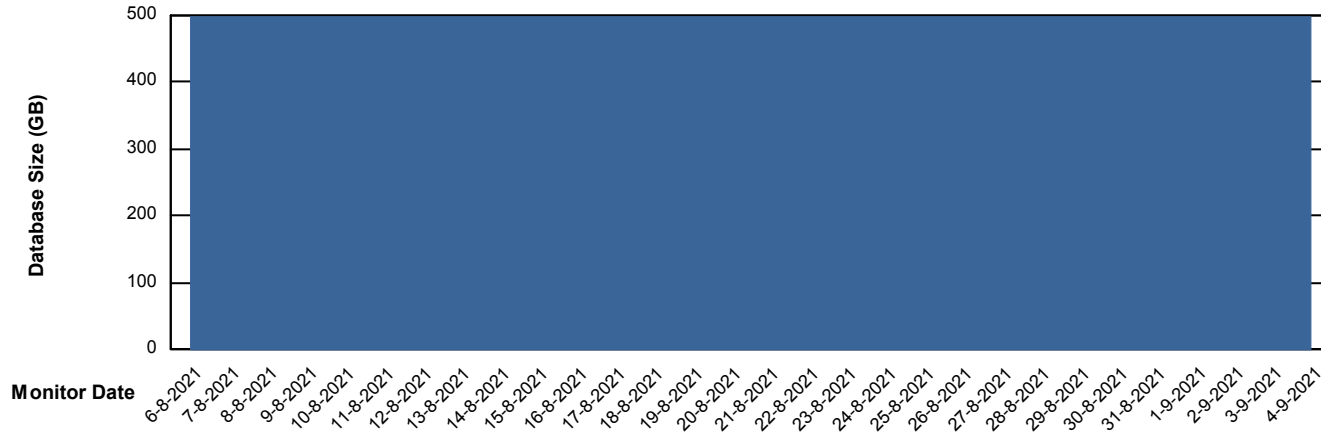

Database growth over last month

Weekly SLA Customer Report

Customer AUJ_Production
Database ID 41

DATABASE SIZE AUJDB_BI_TS1

Database growth over last month

Weekly SLA Customer Report

Customer AUJ_Production
 Database ID 41

Database Tablespace AUJ_DB4_Primary

Date	Tablespace Name	Filesize (Gb)	Usedsize (Gb)	Percentage free
4-9-2021	ABSDATA	648	544	16
	INDX	916	772	16
3-9-2021	ABSDATA	648	544	16
	INDX	916	772	16
2-9-2021	ABSDATA	648	543	16
	INDX	916	772	16
1-9-2021	ABSDATA	648	543	16
	INDX	916	771	16
31-8-2021	ABSDATA	648	543	16
	INDX	916	771	16
30-8-2021	ABSDATA	648	542	16
	INDX	916	770	16
29-8-2021	ABSDATA	648	542	16
	INDX	916	769	16