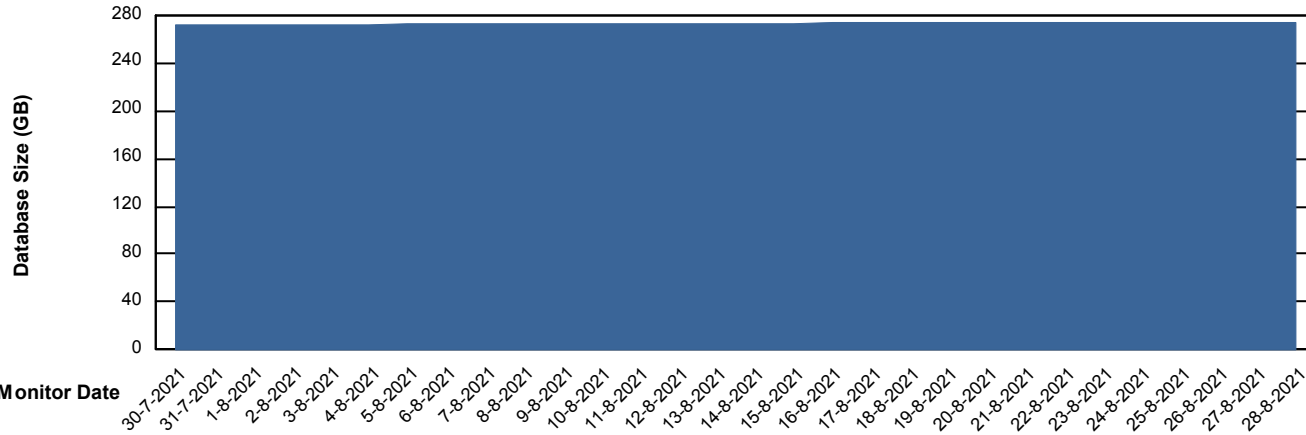

Weekly SLA Customer Report

Customer VEN_Production
Database ID 35

Database Performance VENDB_Production

DB Processes Max 300

Weekly SLA Customer Report

Customer VEN_Production
 Database ID 35

DATABASE SIZE VENDB_Production

Database growth over last month

Database Tablespace VENDB_Production

Date	Tablespace Name	Filesize (Gb)	Usedsize (Gb)	Percentage free
28-8-2021	ABSDATA	162	134	17
	INDX	160	131	18
27-8-2021	ABSDATA	162	134	17
	INDX	160	131	18
26-8-2021	ABSDATA	162	134	17
	INDX	160	131	18
25-8-2021	ABSDATA	162	134	17
	INDX	160	131	18
24-8-2021	ABSDATA	162	134	17
	INDX	160	131	18
23-8-2021	ABSDATA	162	134	17
	INDX	160	131	18
22-8-2021	ABSDATA	162	134	17
	INDX	160	131	18