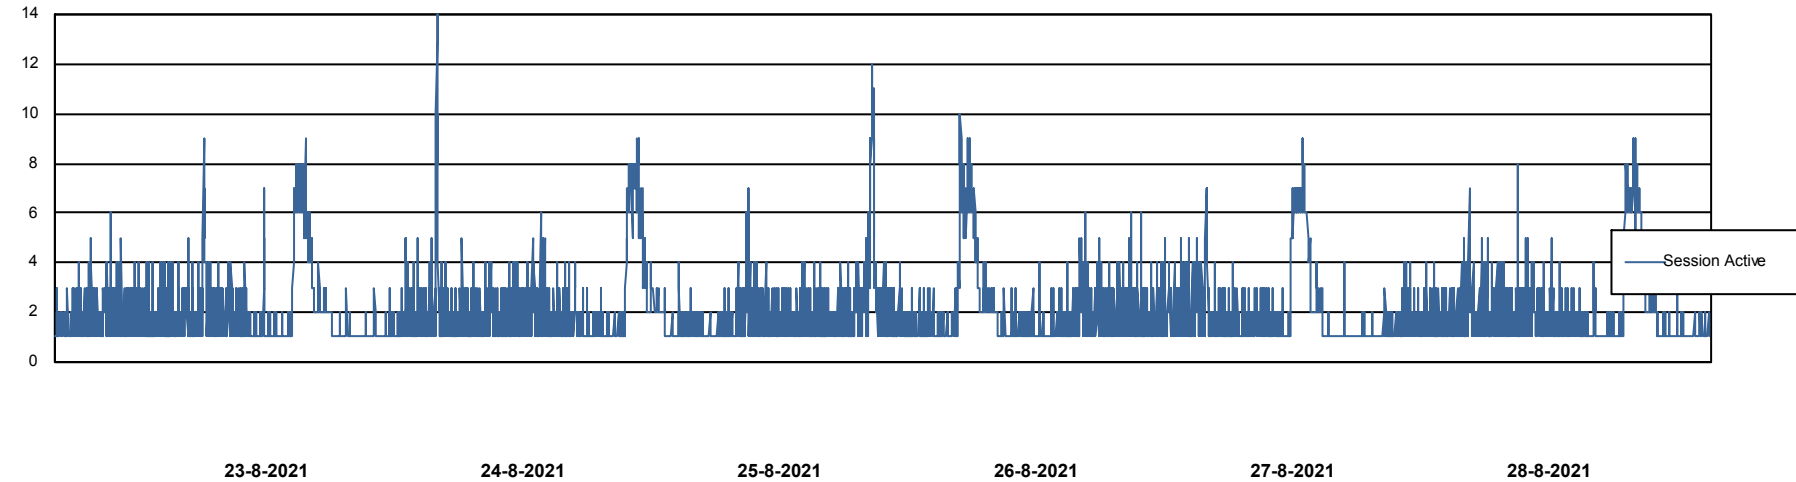

Database Performance CUS_ProdDB_Primary