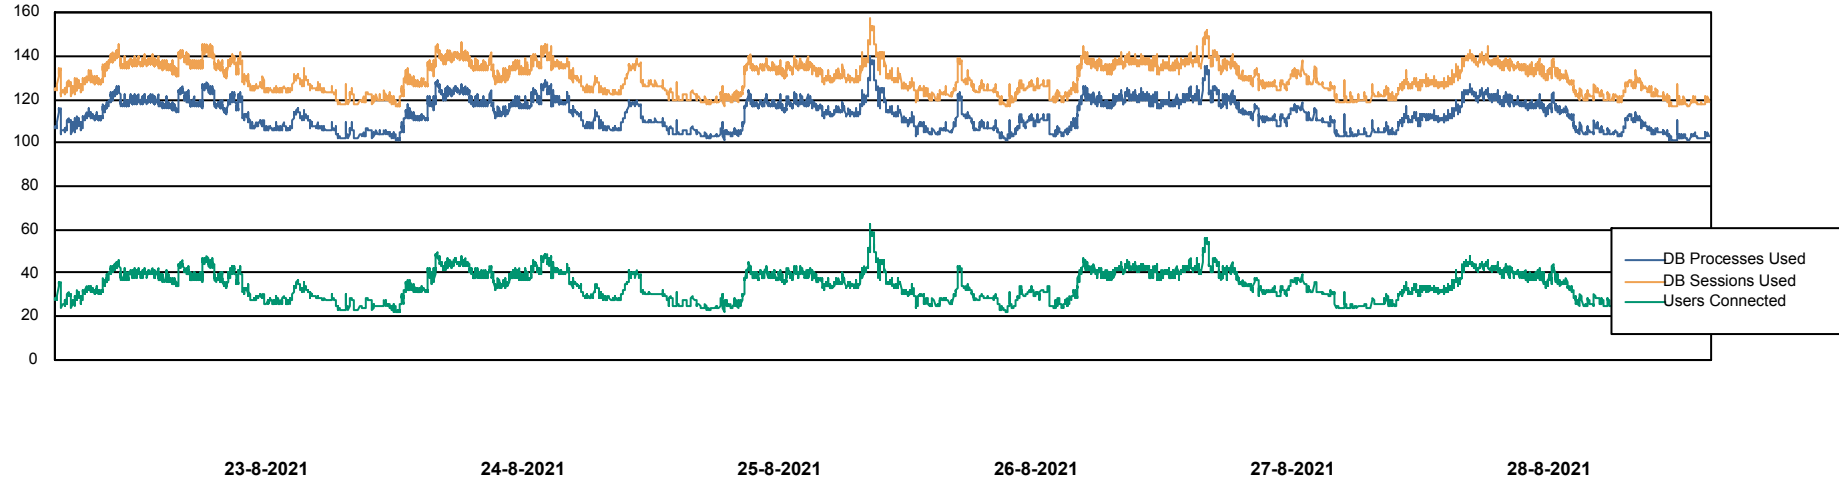

Database Performance CUS_ProdDB_Primary