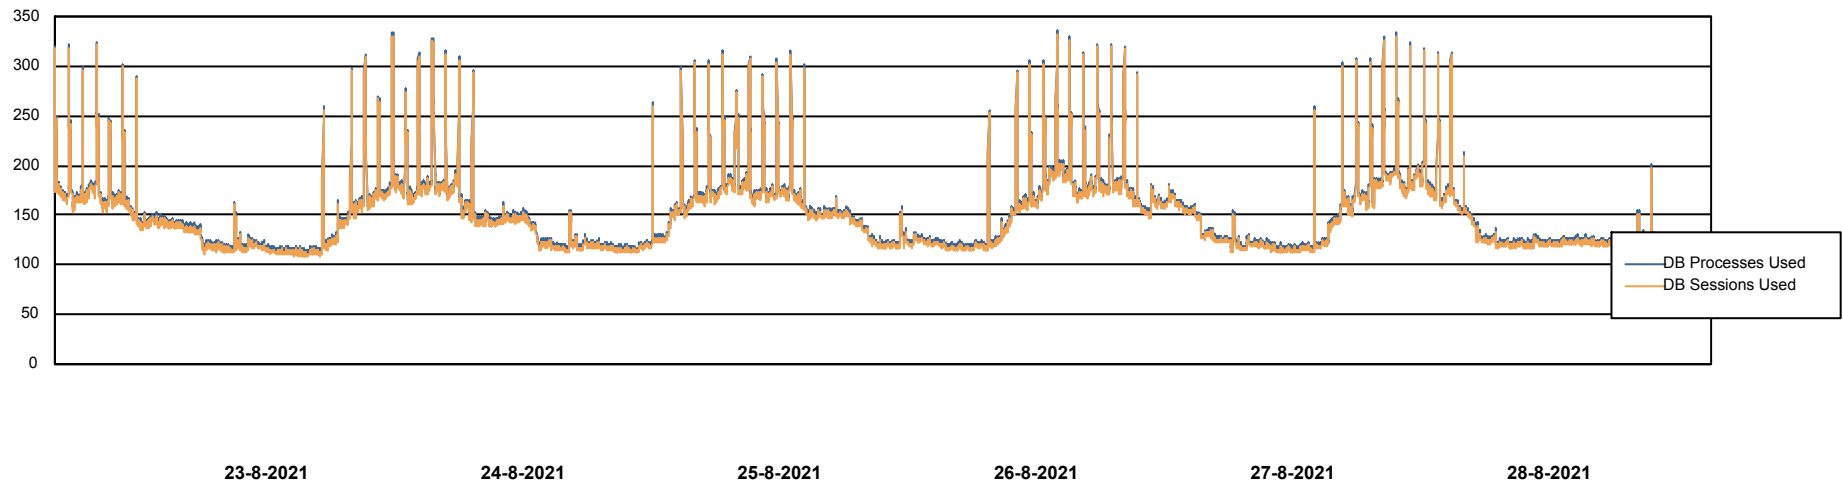

Weekly SLA Customer Report

Customer BNL_Production
 Database ID 83

Harddisk Usage BNL_PRD_vm-absa03

	Free disk space on C: (%)	Total disk space on C: (Gb)	Used disk space on C: (Gb)	Free disk space on D: (%)	Total disk space on D: (Gb)	Used disk space on D: (Gb)	Free disk space on F: (%)	Total disk space on F: (Gb)	Used disk space on F: (Gb)
28-8-2021	70	127	39	49	127	65	92	64	5
27-8-2021	70	127	39	49	127	65	92	64	5
26-8-2021	70	127	39	49	127	65	92	64	5
25-8-2021	69	127	39	49	127	65	92	64	5
24-8-2021	69	127	39	49	127	65	92	64	5
23-8-2021	69	127	39	49	127	65	92	64	5
22-8-2021	69	127	39	49	127	65	92	64	5

Database Performance BNLDB_Production

Weekly SLA Customer Report

Customer BNL_Production
 Database ID 83

DATABASE SIZE BNLDB_Production

Database growth over last month

Database Tablespace BNLDB_Production

Date	Tablespace Name	Filesize (Gb)	Usedsize (Gb)	Percentage free
28-8-2021	ABSDATA	122	66	46
	INDX	340	126	63
27-8-2021	ABSDATA	122	66	46
	INDX	340	126	63
26-8-2021	ABSDATA	122	66	46
	INDX	340	126	63
25-8-2021	ABSDATA	122	66	46
	INDX	340	126	63
24-8-2021	ABSDATA	122	66	46
	INDX	340	125	63
23-8-2021	ABSDATA	122	66	46
	INDX	340	125	63
22-8-2021	ABSDATA	122	66	46
	INDX	340	125	63