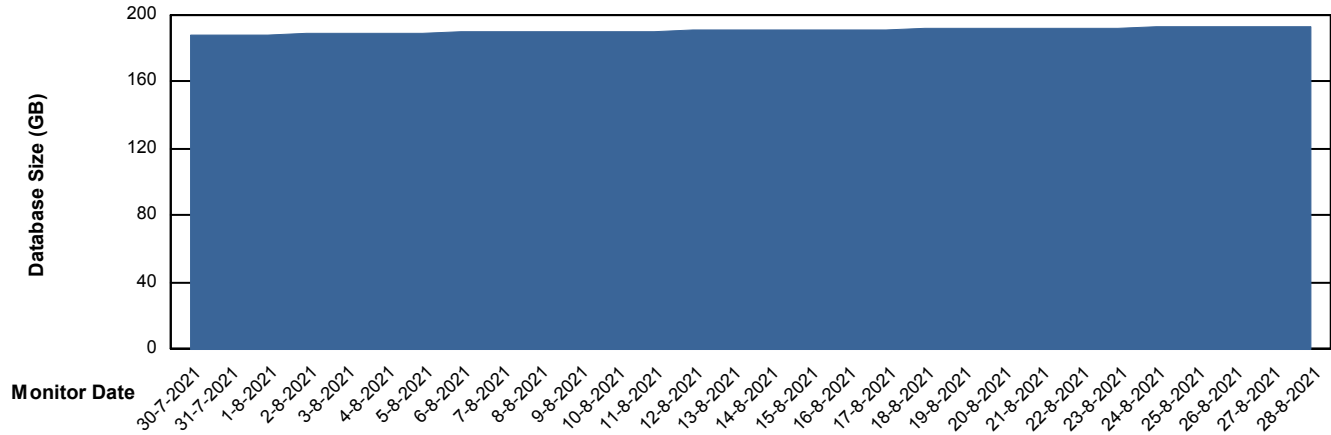

Database Performance BNLDB_Production

Weekly SLA Customer Report

Customer BNL_Production
 Database ID 83

DATABASE SIZE BNLDB_Production

Database growth over last month

Database Tablespace BNLDB_Production

Date	Tablespace Name	Filesize (Gb)	Usedsize (Gb)	Percentage free
28-8-2021	ABSDATA	122	66	46
	INDX	340	126	63
27-8-2021	ABSDATA	122	66	46
	INDX	340	126	63
26-8-2021	ABSDATA	122	66	46
	INDX	340	126	63
25-8-2021	ABSDATA	122	66	46
	INDX	340	126	63
24-8-2021	ABSDATA	122	66	46
	INDX	340	125	63
23-8-2021	ABSDATA	122	66	46
	INDX	340	125	63
22-8-2021	ABSDATA	122	66	46
	INDX	340	125	63