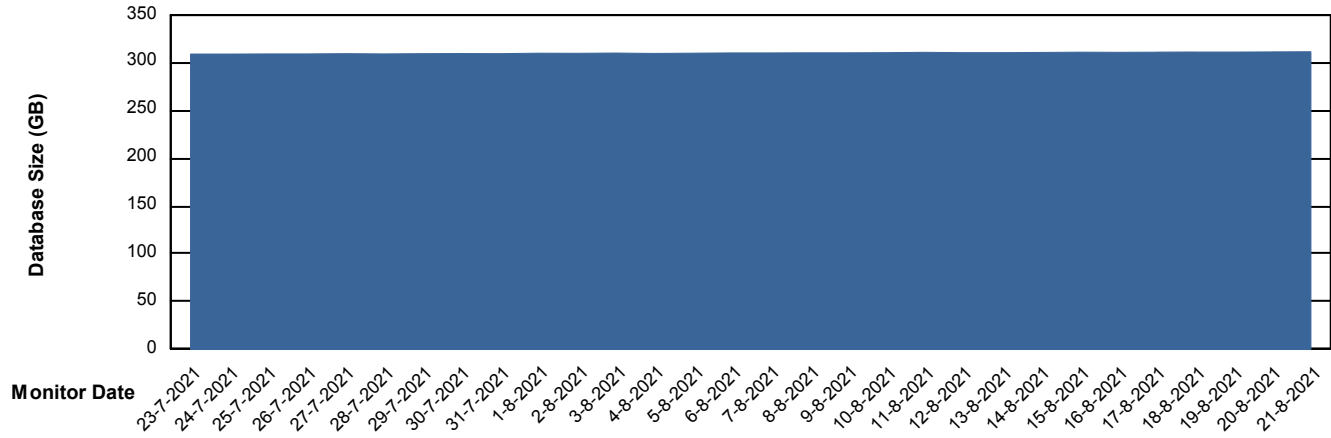

Database Performance STKDB_ABS1SB Standby Database

DB Processes Max 500
DB Sessions Max 774

Weekly SLA Customer Report

Customer STK_Production
 Database ID 82

DATABASE SIZE STKDB_ABS1 Production Database

Database growth over last month

Database Tablespace STKDB_ABS1 Production Database

Date	Tablespace Name	Filesize (Gb)	Usedsize (Gb)	Percentage free
21-8-2021	ABSDATA	177	125	29
	INDX	217	177	18
20-8-2021	ABSDATA	177	125	29
	INDX	217	177	18
19-8-2021	ABSDATA	177	125	29
	INDX	217	177	18
18-8-2021	ABSDATA	177	125	29
	INDX	217	177	18
17-8-2021	ABSDATA	177	125	29
	INDX	217	177	18
16-8-2021	ABSDATA	177	125	29
	INDX	217	177	18
15-8-2021	ABSDATA	177	125	29
	INDX	217	177	18