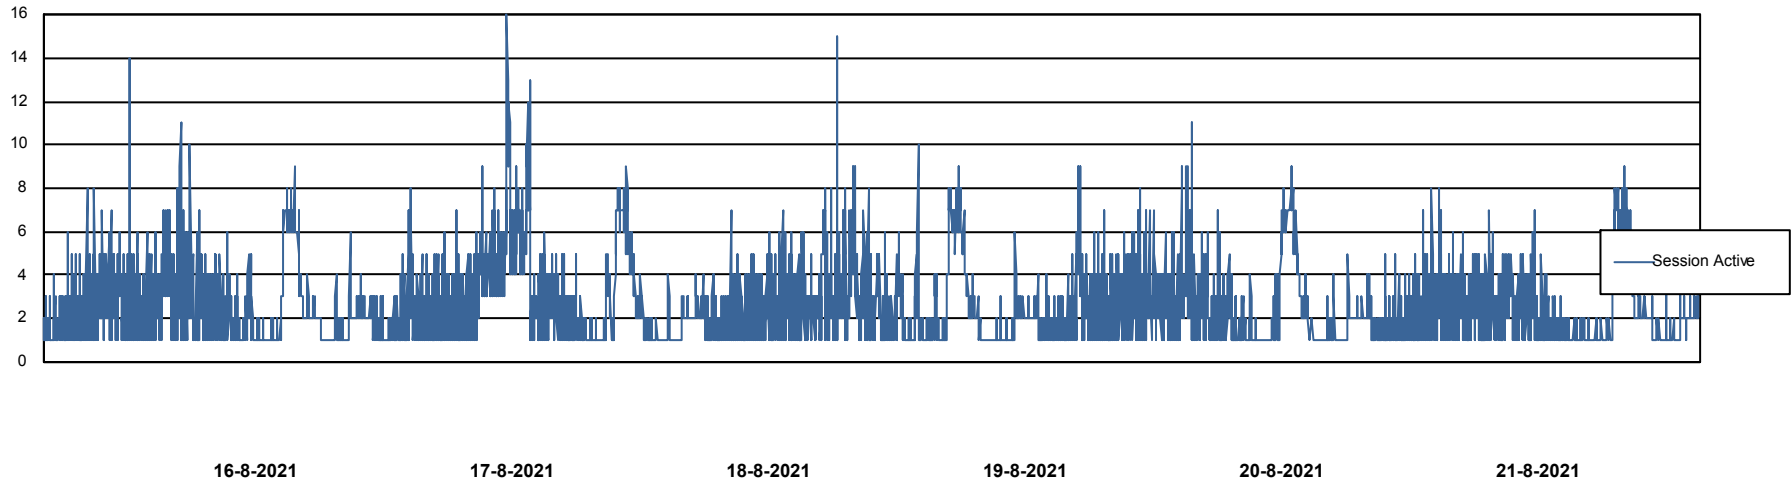

Database Performance CUS_ProdDB_Primary