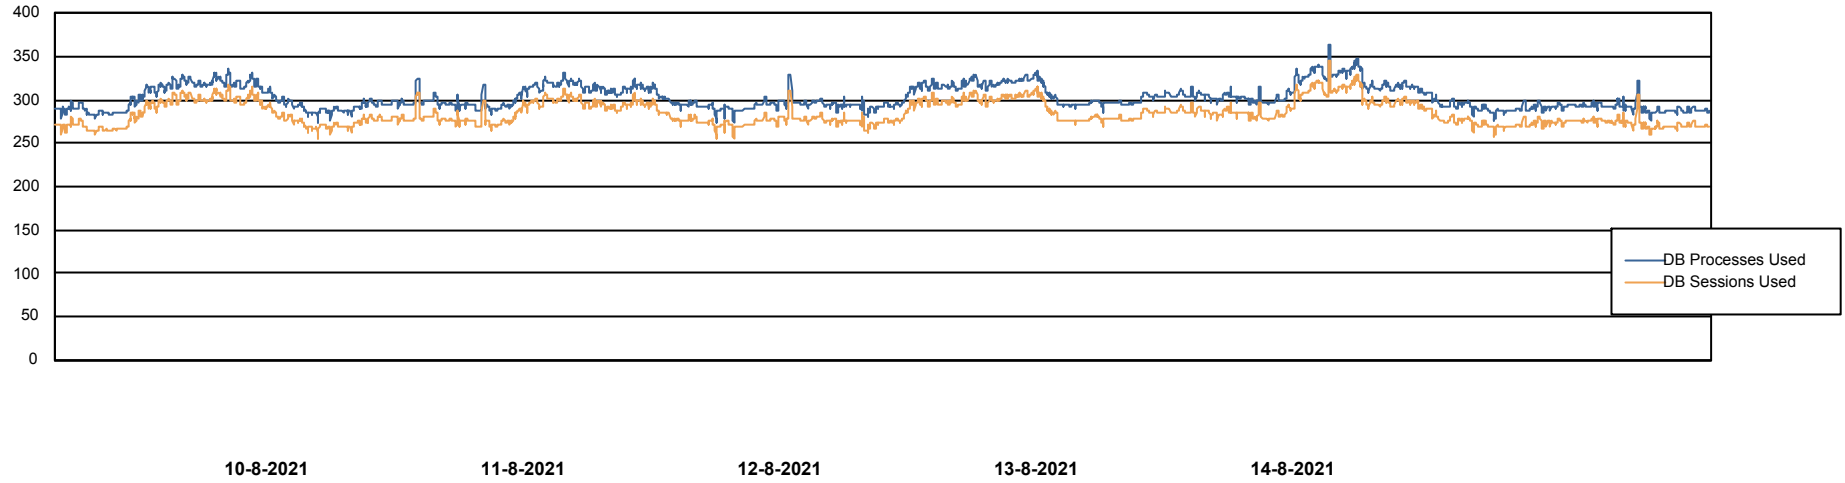

Database Performance JSG_PRD_PICARD_DB