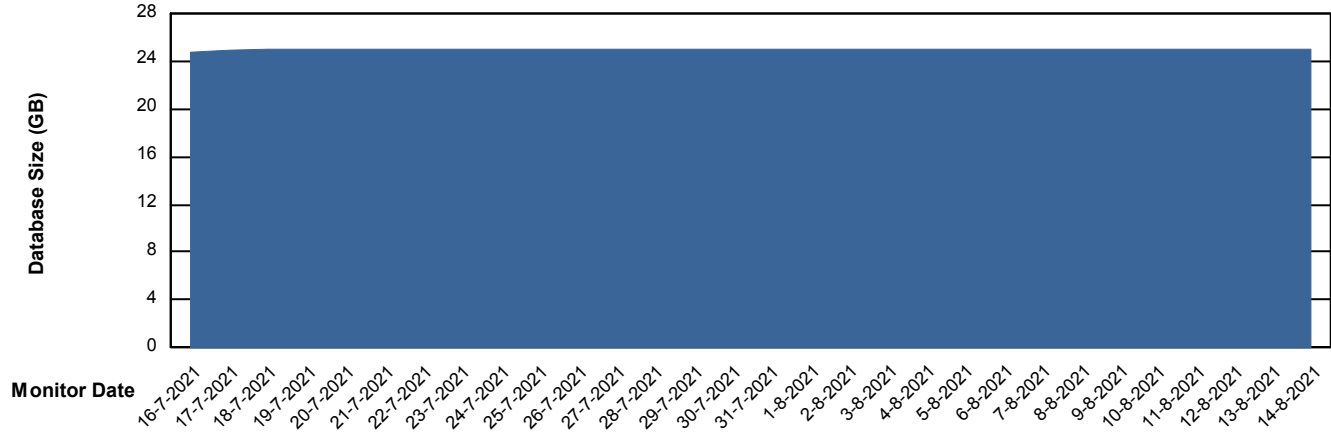

DATABASE SIZE ELJDB_PRD_BI

Database growth over last month