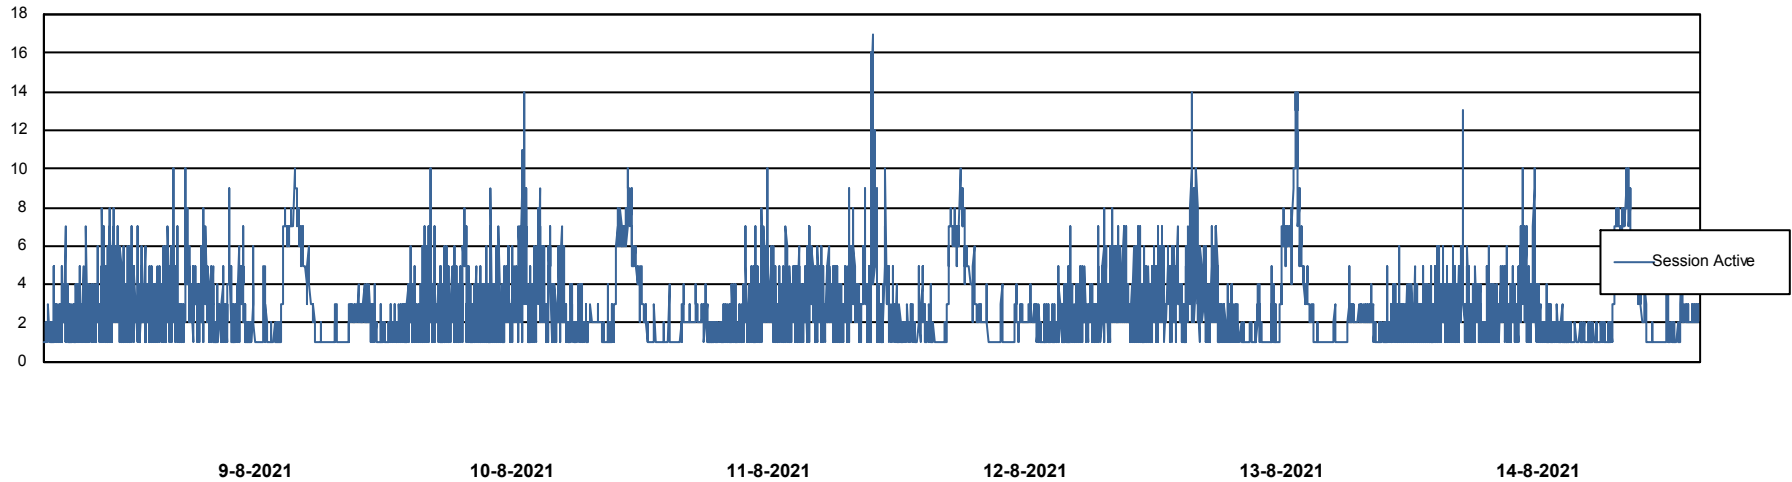

Database Performance CUS_ProdDB_Primary