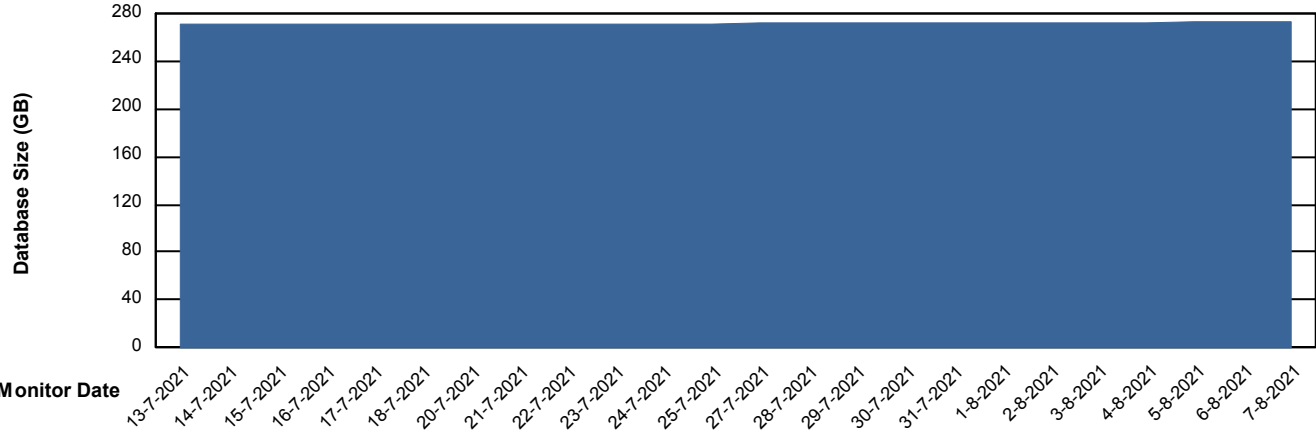

Weekly SLA Customer Report

Customer VEN_Production
Database ID 35

Database Performance VENDB_Production

Weekly SLA Customer Report

Customer VEN_Production
 Database ID 35

DATABASE SIZE VENDB_Production

Database growth over last month

Database Tablespace VENDB_Production

Date	Tablespace Name	Filesize (Gb)	Usedsize (Gb)	Percentage free
7-8-2021	ABSDATA	162	133	18
	INDX	160	130	19
6-8-2021	ABSDATA	162	133	18
	INDX	160	130	19
5-8-2021	ABSDATA	162	133	18
	INDX	160	130	19
4-8-2021	ABSDATA	162	133	18
	INDX	160	130	19
3-8-2021	ABSDATA	162	133	18
	INDX	160	130	19
2-8-2021	ABSDATA	162	133	18
	INDX	160	130	19
1-8-2021	ABSDATA	162	133	18
	INDX	160	130	19