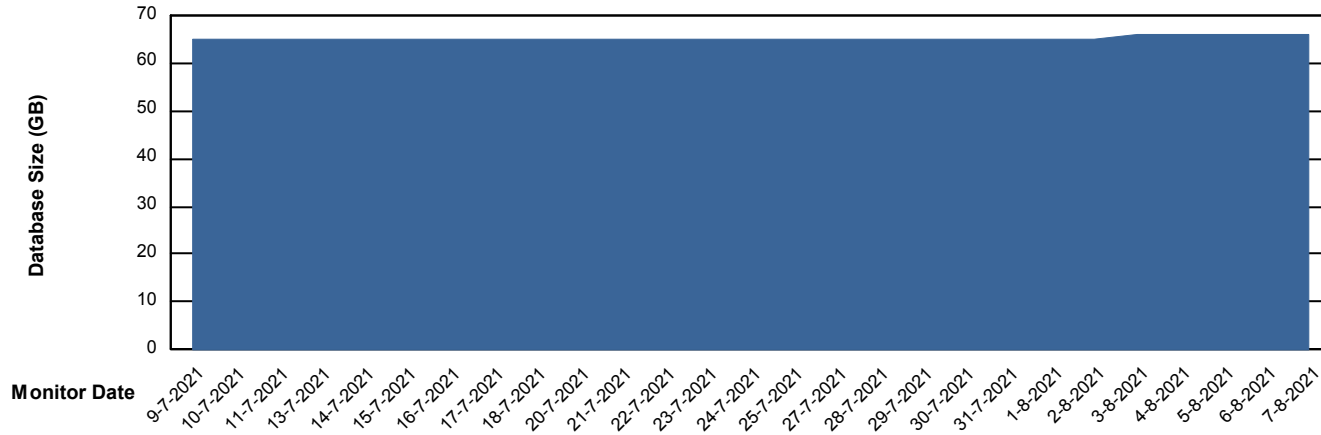

DATABASE SIZE KLA_PRD_KLAHQORA03_DB

Database growth over last month