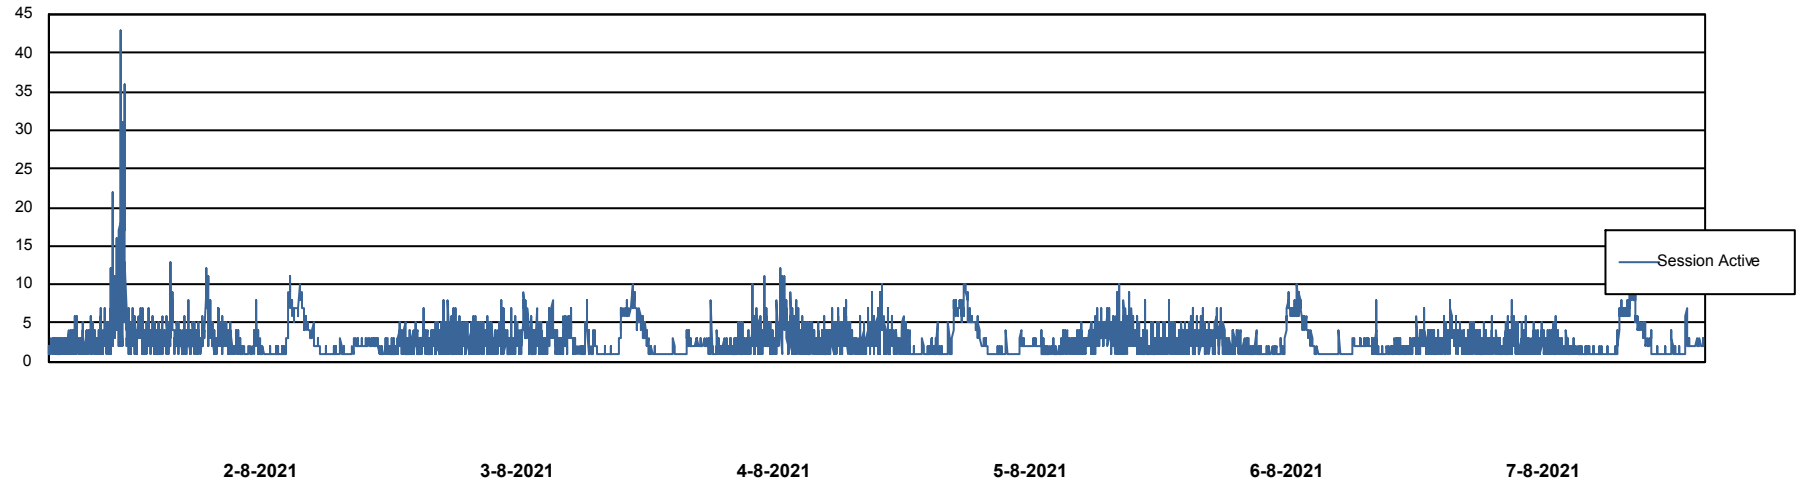

Database Performance CUS_ProdDB_Primary