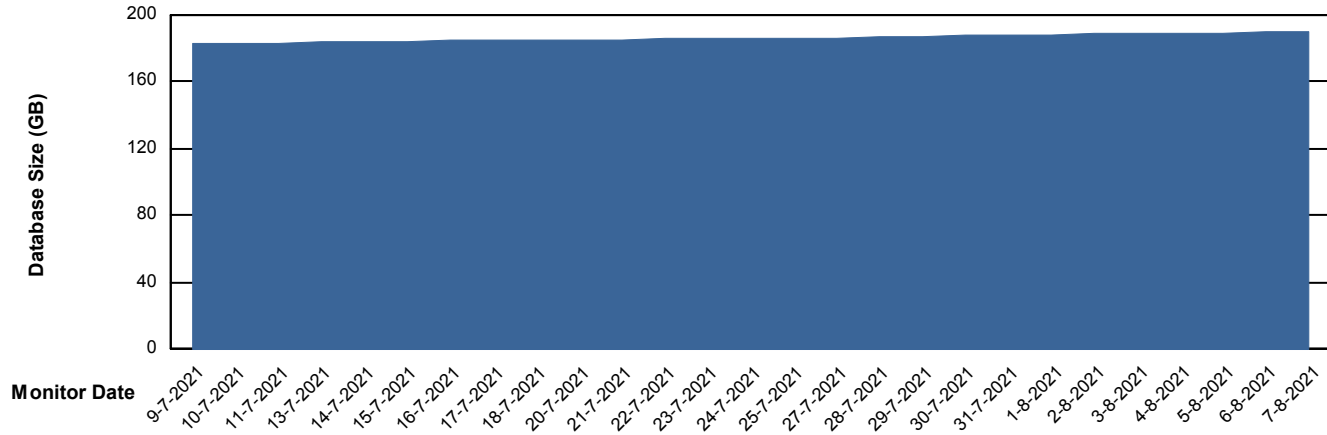

Database Performance BNLDB_Production

Weekly SLA Customer Report

Customer BNL_Production
 Database ID 83

DATABASE SIZE BNLDB_Production

Database growth over last month

Database Tablespace BNLDB_Production

Date	Tablespace Name	Filesize (Gb)	Usedsize (Gb)	Percentage free
7-8-2021	ABSDATA	122	66	46
	INDX	340	123	64
6-8-2021	ABSDATA	122	66	46
	INDX	340	122	64
5-8-2021	ABSDATA	122	66	46
	INDX	340	122	64
4-8-2021	ABSDATA	122	66	46
	INDX	340	122	64
3-8-2021	ABSDATA	122	66	46
	INDX	340	121	64
2-8-2021	ABSDATA	122	66	46
	INDX	340	121	64
1-8-2021	ABSDATA	122	66	46
	INDX	340	121	64