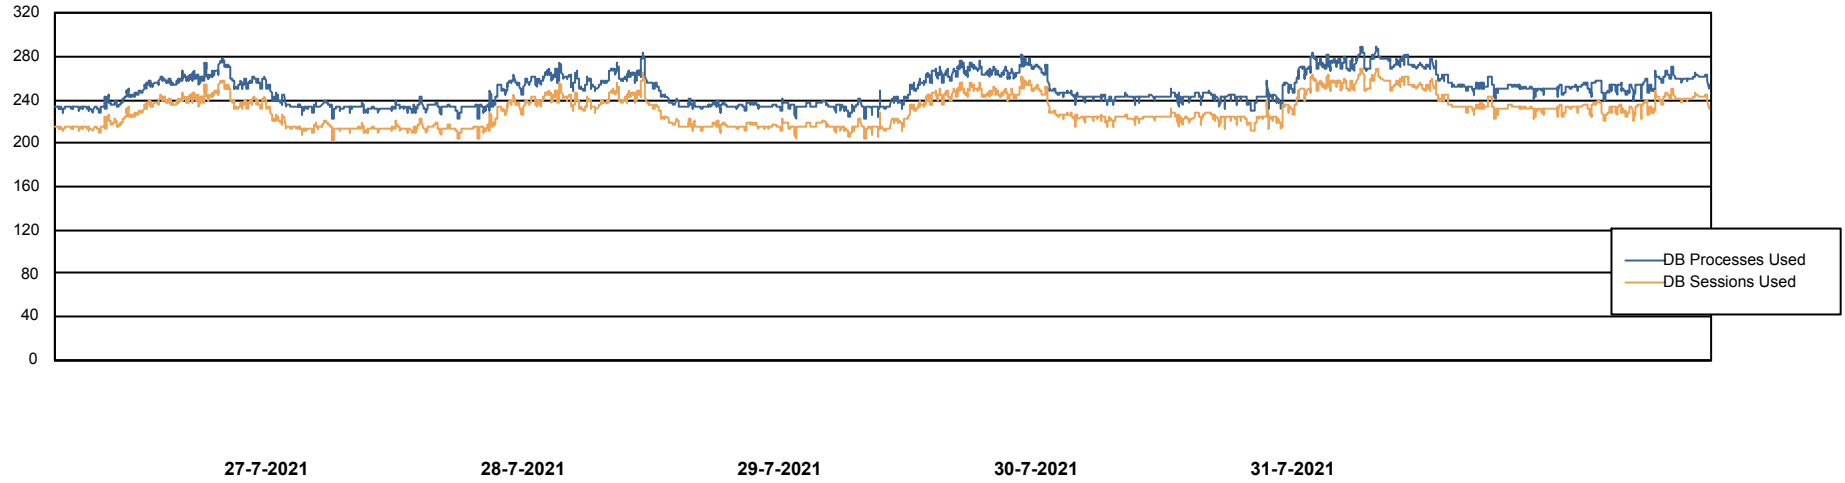

Database Performance JSG_PRD_PICARD_DB