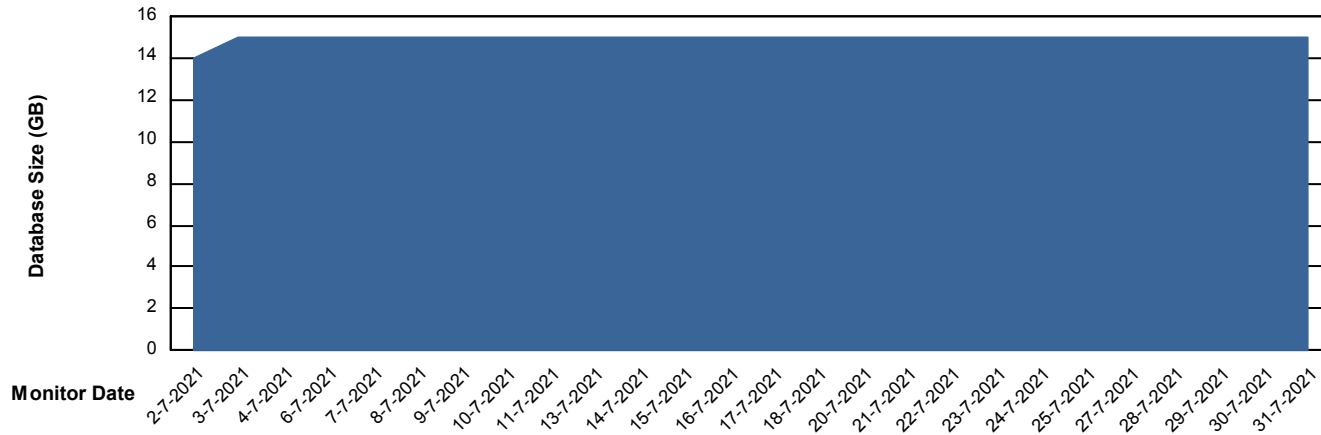

Weekly SLA Customer Report

Customer EUT_Production
Database ID 114

Weekly SLA Customer Report

Customer EUT_Production
Database ID 114

DATABASE SIZE EUT_EUP_PRD_URVINA22T_DB

Database growth over last month

DATABASE SIZE EUT_URM_PRD_URVINA26_DB

Database growth over last month

Weekly SLA Customer Report

Customer EUT_Production
Database ID 114

Database Tablespace EUT_EUP_PRD_URVINA22T_DB

Date	Tablespace Name	Filesize (Gb)	Usedsize (Gb)	Percentage free
31-7-2021	ABSDATA	100	64	36
	INDX	20	13	35
30-7-2021	ABSDATA	100	64	36
	INDX	20	13	35
29-7-2021	ABSDATA	100	64	36
	INDX	20	13	35
28-7-2021	ABSDATA	100	64	36
	INDX	20	13	35
27-7-2021	ABSDATA	100	64	36
	INDX	20	13	35
25-7-2021	ABSDATA	100	64	36
	INDX	20	13	35