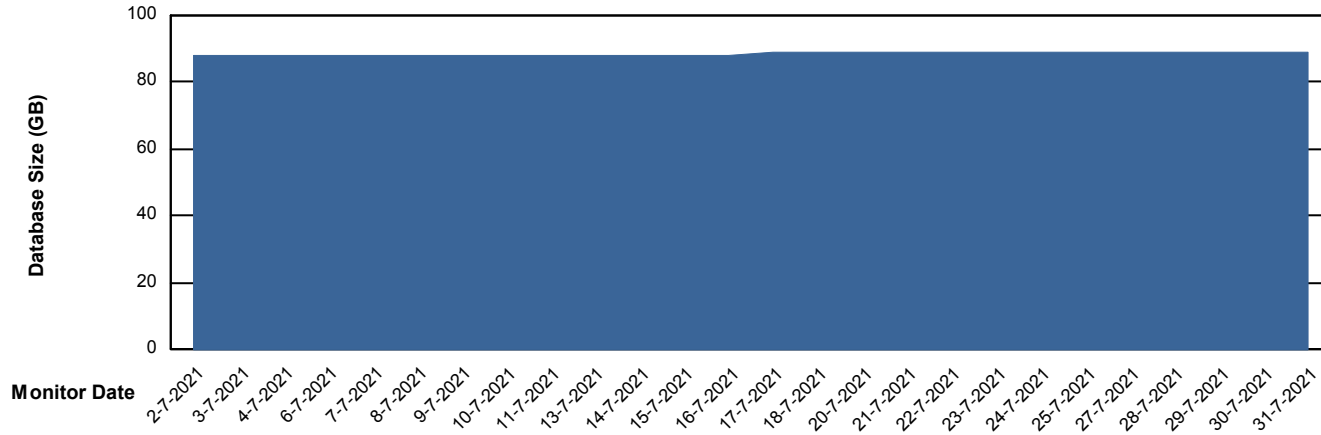

Weekly SLA Customer Report

Customer EUT_Production
Database ID 114

Weekly SLA Customer Report

Customer EUT_Production
Database ID 114

DATABASE SIZE EUT_EUP_PRD_URVINA22T_DB

Database growth over last month

DATABASE SIZE EUT_URM_PRD_URVINA26_DB

Database growth over last month

Weekly SLA Customer Report

Customer EUT_Production
Database ID 114

Database Tablespace EUT_EUP_PRD_URVINA22T_DB

Date	Tablespace Name	Filesize (Gb)	Usedsize (Gb)	Percentage free
31-7-2021	ABSDATA	100	64	36
	INDX	20	13	35
30-7-2021	ABSDATA	100	64	36
	INDX	20	13	35
29-7-2021	ABSDATA	100	64	36
	INDX	20	13	35
28-7-2021	ABSDATA	100	64	36
	INDX	20	13	35
27-7-2021	ABSDATA	100	64	36
	INDX	20	13	35
25-7-2021	ABSDATA	100	64	36
	INDX	20	13	35