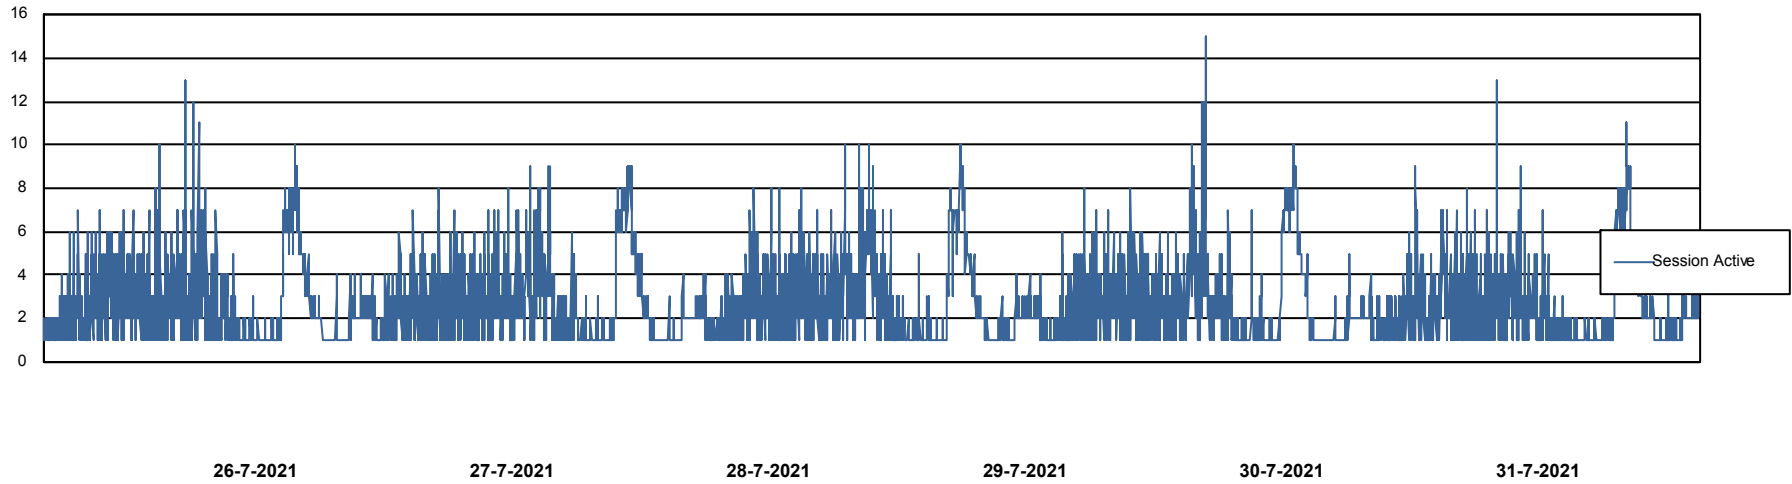

Database Performance CUS_ProdDB_Primary