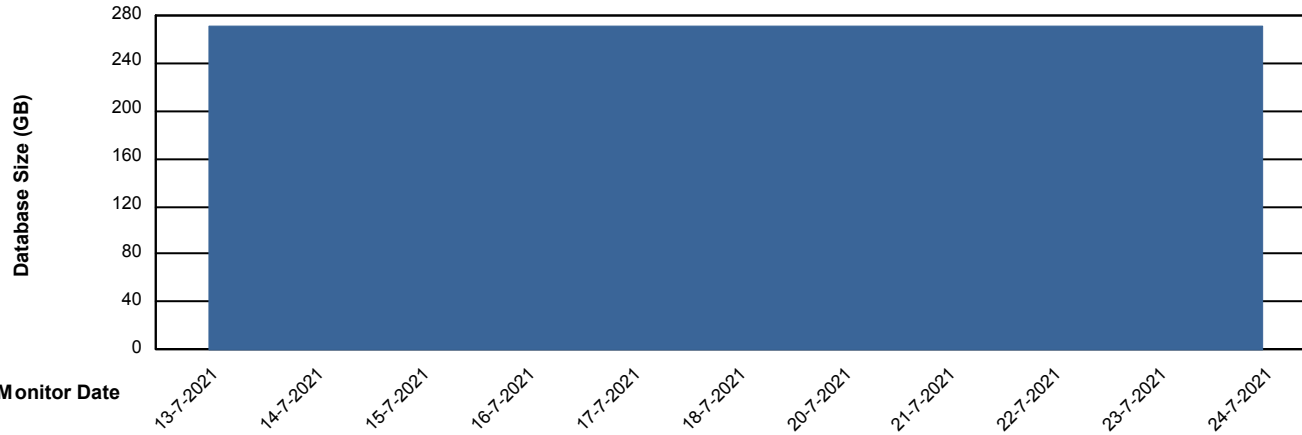

Weekly SLA Customer Report

Customer VEN_Production
Database ID 35

Database Performance VENDB_Production

Weekly SLA Customer Report

Customer VEN_Production
 Database ID 35

DATABASE SIZE VENDB_Production

Database growth over last month

Database Tablespace VENDB_Production

Date	Tablespace Name	Filesize (Gb)	Usedsize (Gb)	Percentage free
24-7-2021	ABSDATA	162	133	18
	INDX	160	129	19
23-7-2021	ABSDATA	162	133	18
	INDX	160	129	19
22-7-2021	ABSDATA	162	133	18
	INDX	160	129	19
21-7-2021	ABSDATA	162	133	18
	INDX	160	129	19
20-7-2021	ABSDATA	162	133	18
	INDX	160	129	19
18-7-2021	ABSDATA	162	133	18
	INDX	160	129	19