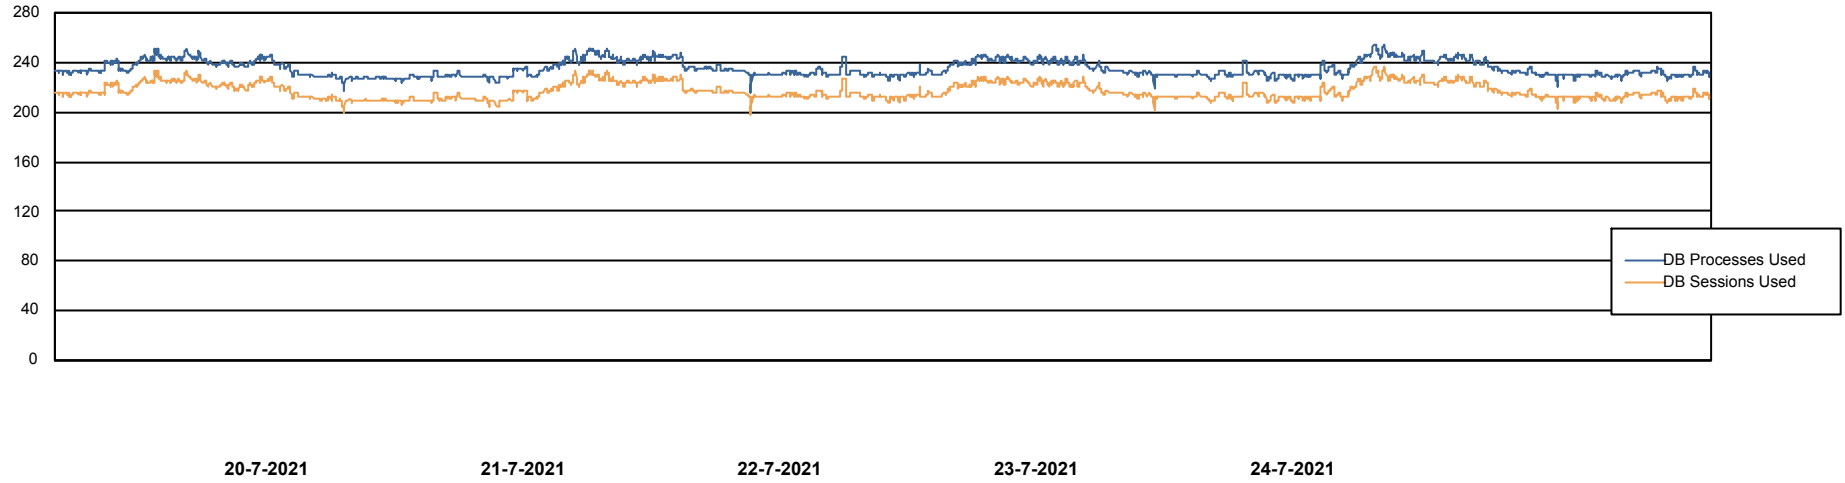

Database Performance JSG_PRD_PICARD_DB