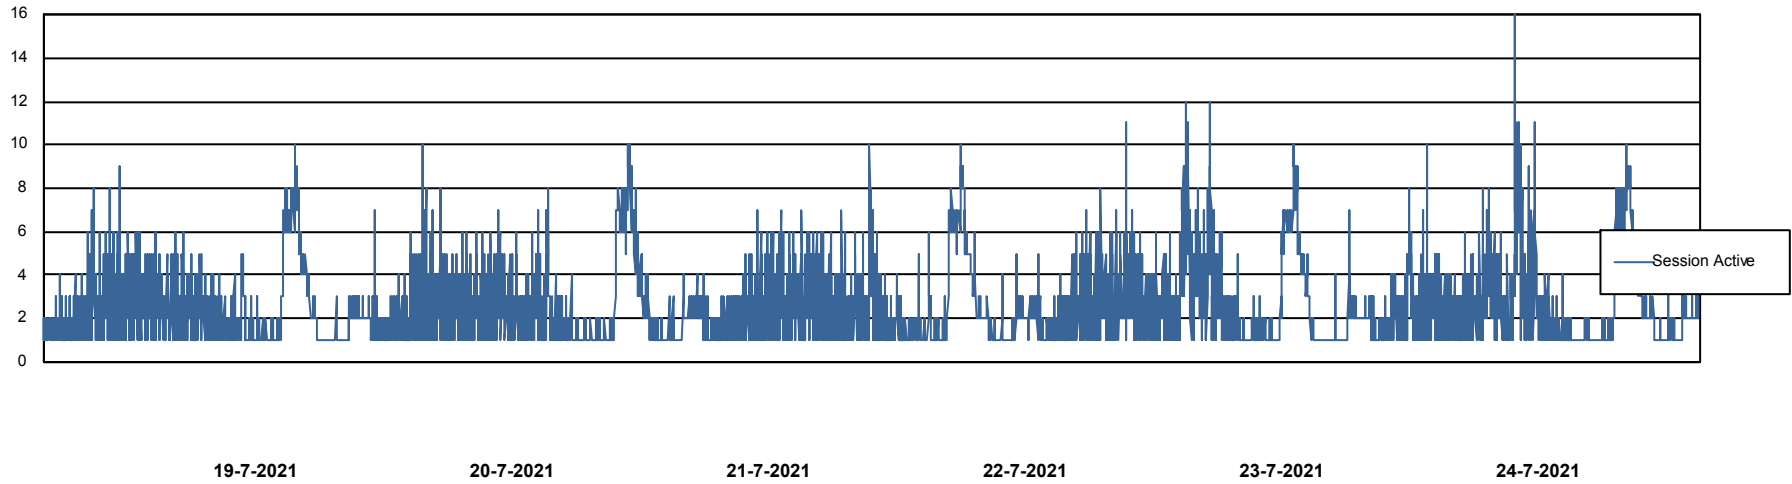

Database Performance CUS_ProdDB_Primary