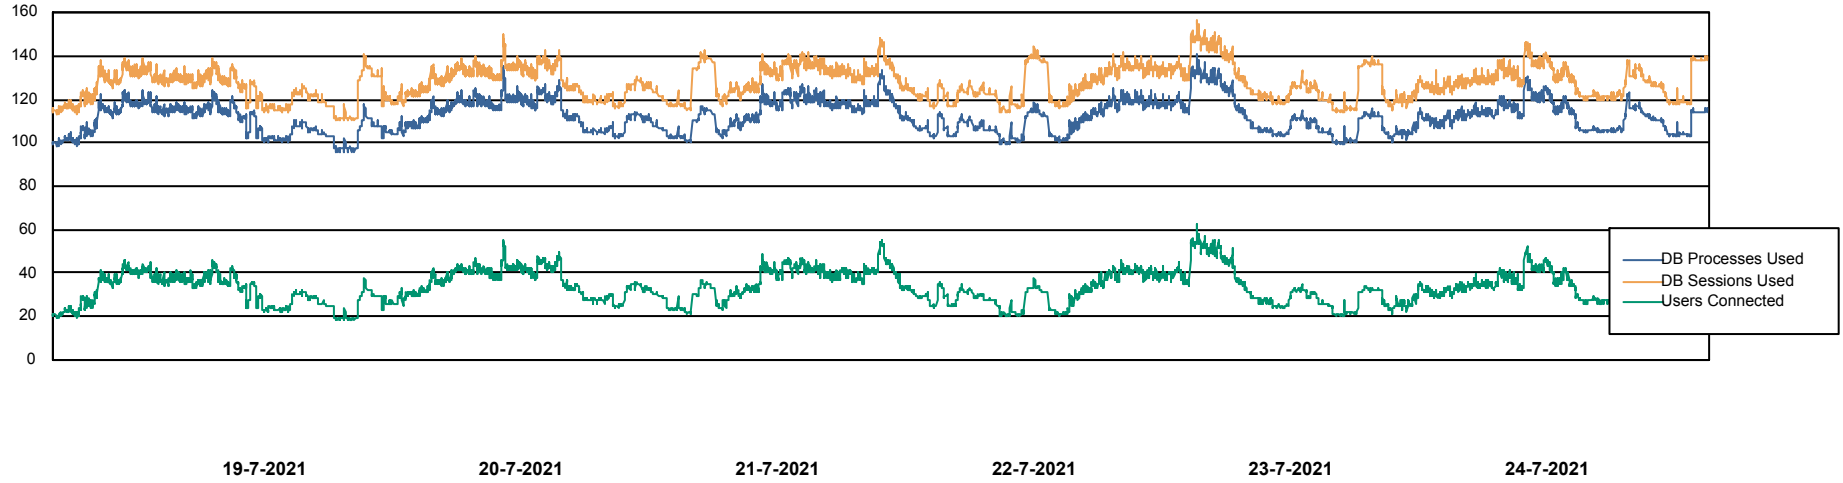

Database Performance CUS_ProdDB_Primary