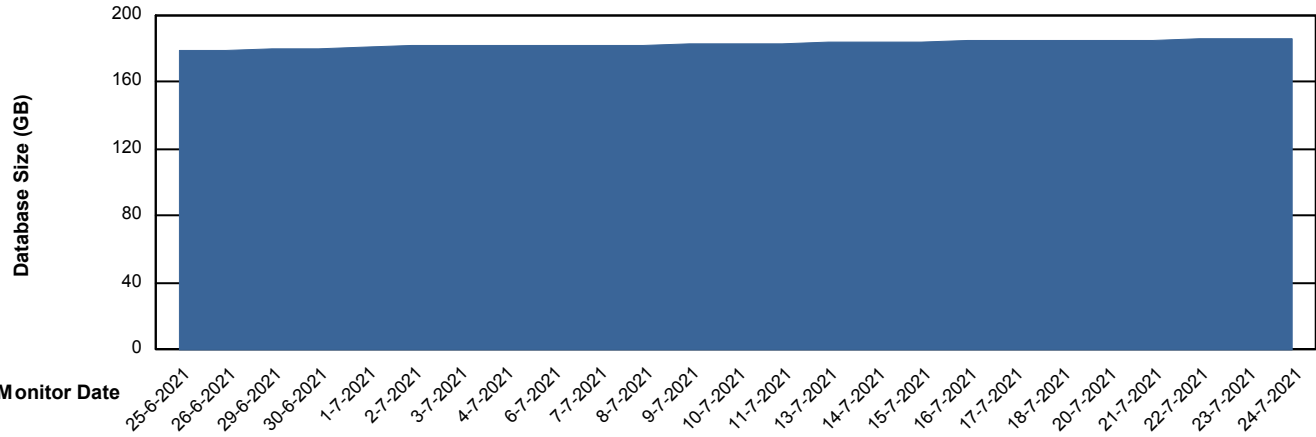

Database Performance BNLDB_Production

Weekly SLA Customer Report

Customer BNL_Production
 Database ID 83

DATABASE SIZE BNLDB_Production

Database growth over last month

Database Tablespace BNLDB_Production

Date	Tablespace Name	Filesize (Gb)	Usedsize (Gb)	Percentage free
24-7-2021	ABSDATA	122	66	46
	INDX	340	119	65
23-7-2021	ABSDATA	122	66	46
	INDX	340	119	65
22-7-2021	ABSDATA	122	66	46
	INDX	340	119	65
21-7-2021	ABSDATA	122	66	46
	INDX	340	119	65
20-7-2021	ABSDATA	122	66	46
	INDX	340	118	65
18-7-2021	ABSDATA	122	66	46
	INDX	340	118	65