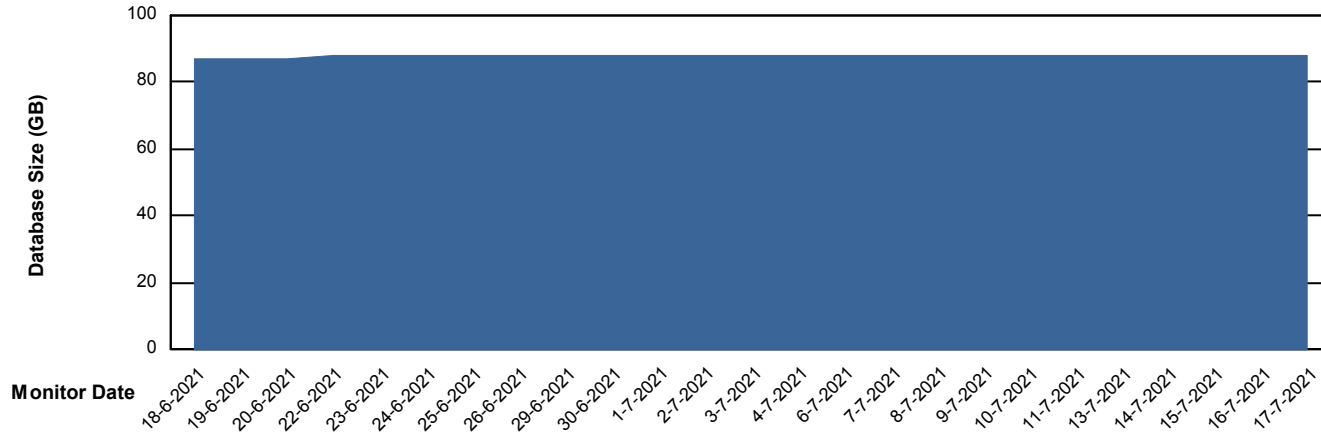

DATABASE SIZE EUT_EUP_PRD_URVINA22T_DB

Database growth over last month