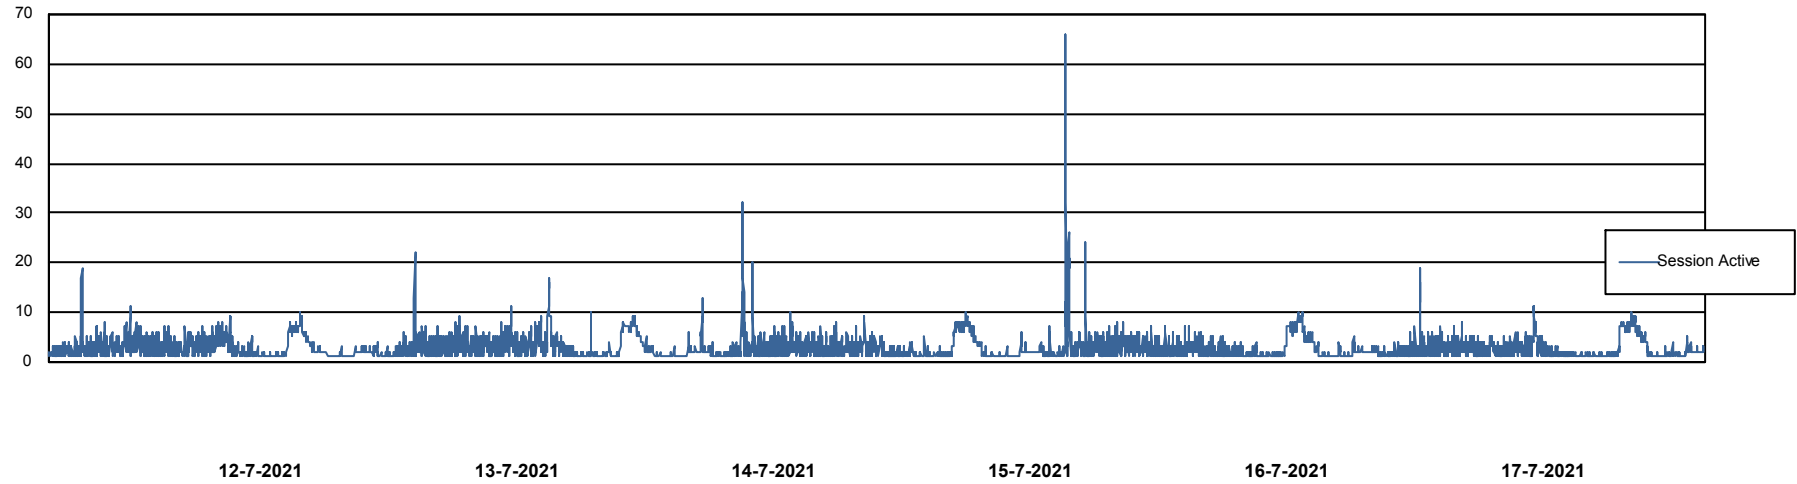

Database Performance CUS_ProdDB_Primary