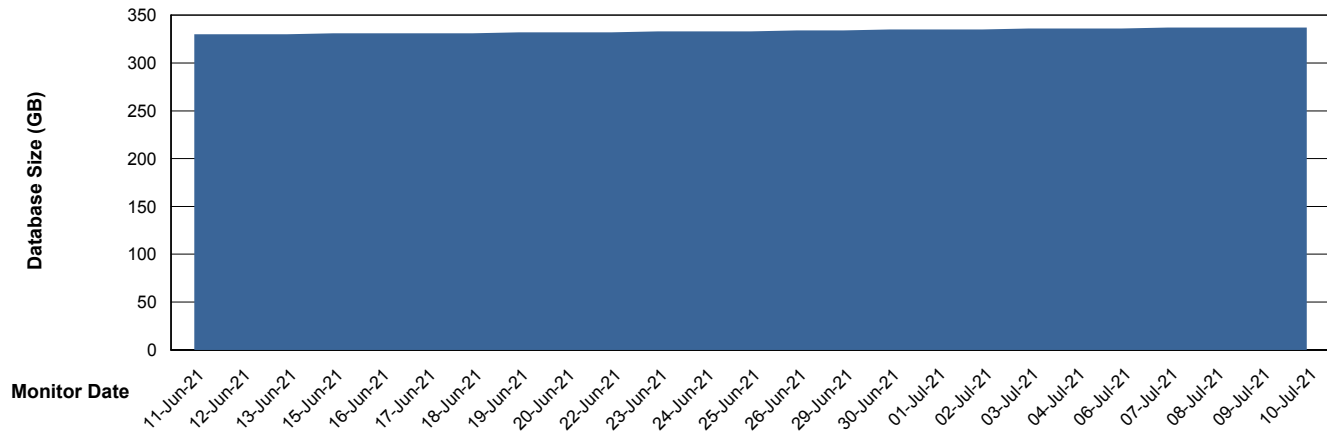

Database Performance NIXDB_Standby

Weekly SLA Customer Report

Customer NIX_Production
Database ID 51

DATABASE SIZE NIXDB_BI

Database growth over last month

DATABASE SIZE NIXDB_Production

Database growth over last month

Weekly SLA Customer Report

Customer NIX_Production
 Database ID 51

Database Tablespace NIXDB_BI

Date	Tablespace Name	Filesize (Gb)	Usedsize (Gb)	Percentage free
10-Jul-21	ABSDATA	84	64	24
	INDX	104	87	16
09-Jul-21	ABSDATA	84	64	24
	INDX	104	87	16
08-Jul-21	ABSDATA	84	64	24
	INDX	104	87	16
07-Jul-21	ABSDATA	84	64	24
	INDX	104	87	16
06-Jul-21	ABSDATA	84	64	24
	INDX	104	87	16
04-Jul-21	ABSDATA	84	64	24
	INDX	104	87	16