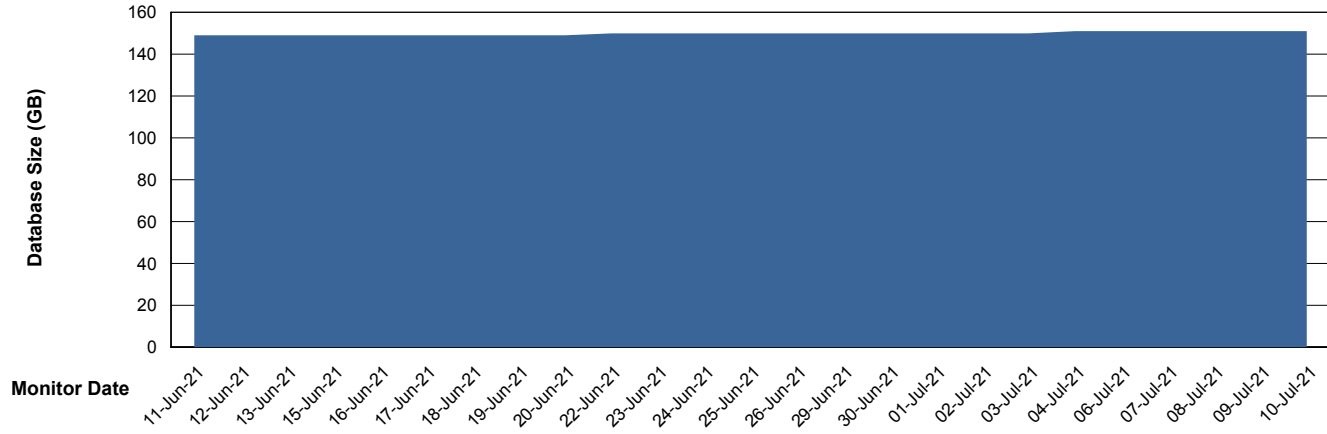

Database Performance NIXDB_Standby

Weekly SLA Customer Report

Customer NIX_Production
Database ID 51

DATABASE SIZE NIXDB_BI

Database growth over last month

DATABASE SIZE NIXDB_Production

Database growth over last month

Weekly SLA Customer Report

Customer NIX_Production
 Database ID 51

Database Tablespace NIXDB_BI

Date	Tablespace Name	Filesize (Gb)	Usedsize (Gb)	Percentage free
10-Jul-21	ABSDATA	84	64	24
	INDX	104	87	16
09-Jul-21	ABSDATA	84	64	24
	INDX	104	87	16
08-Jul-21	ABSDATA	84	64	24
	INDX	104	87	16
07-Jul-21	ABSDATA	84	64	24
	INDX	104	87	16
06-Jul-21	ABSDATA	84	64	24
	INDX	104	87	16
04-Jul-21	ABSDATA	84	64	24
	INDX	104	87	16