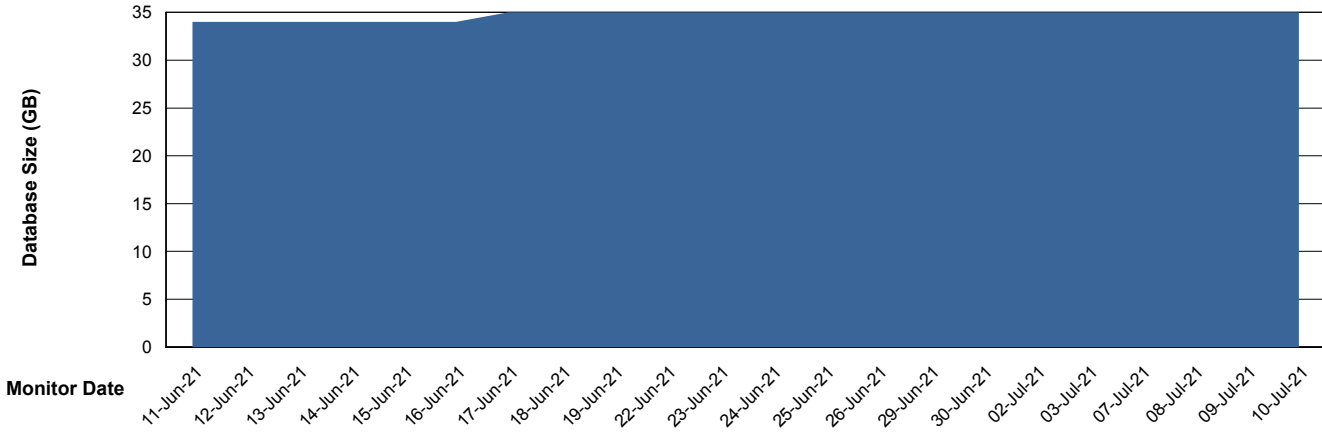

Weekly SLA Customer Report

Customer ECL_Production
 Database ID 77

Harddisk Usage ECL_PRD_ECL-ABS-WEB

	Free disk space on C: (%)	Total disk space on C: (Gb)	Used disk space on C: (Gb)
10-Jul-21	48	127	66
09-Jul-21	48	127	66
08-Jul-21	47	127	67
07-Jul-21	48	127	66
06-Jul-21	48	127	65
05-Jul-21	49	0	0
04-Jul-21	49	127	65

Weekly SLA Customer Report

Customer ECL_Production
 Database ID 77

DATABASE SIZE ECLDB_Production

Database growth over last month

Database Tablespace ECLDB_Production

Date	Tablespace Name	Filesize (Gb)	Usedsize (Gb)	Percentage free
10-Jul-21	ABSDATA	39	33	16
	INDX	8	3	59
09-Jul-21	ABSDATA	39	33	16
	INDX	8	3	59
08-Jul-21	ABSDATA	39	33	16
	INDX	8	3	59
07-Jul-21	ABSDATA	39	32	16
	INDX	8	3	59