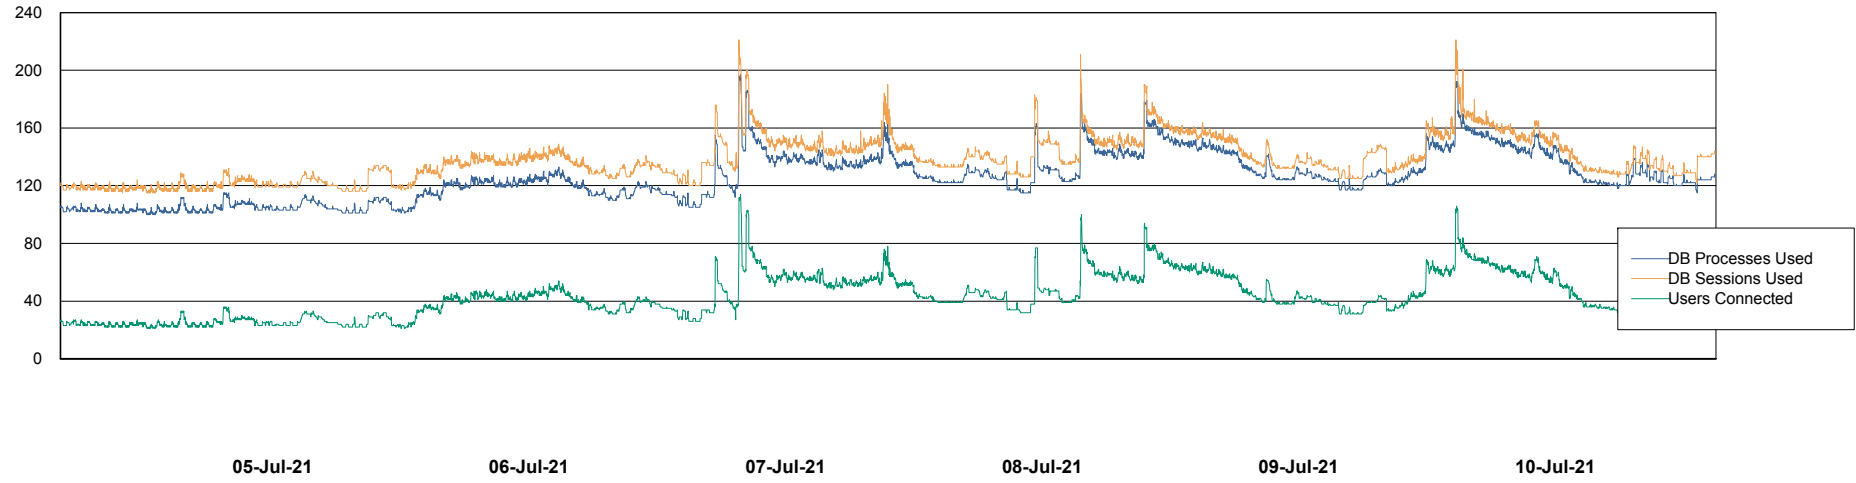

Database Performance CUS_ProdDB_Primary