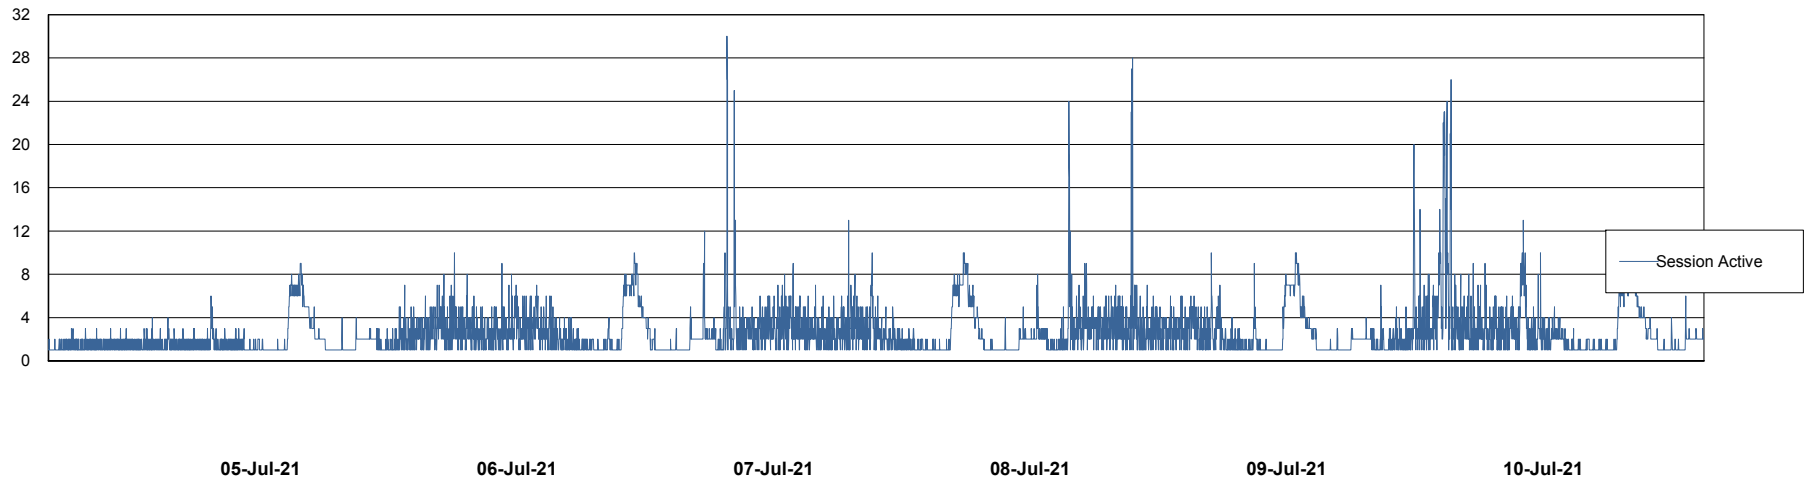

Database Performance CUS_ProdDB_Primary