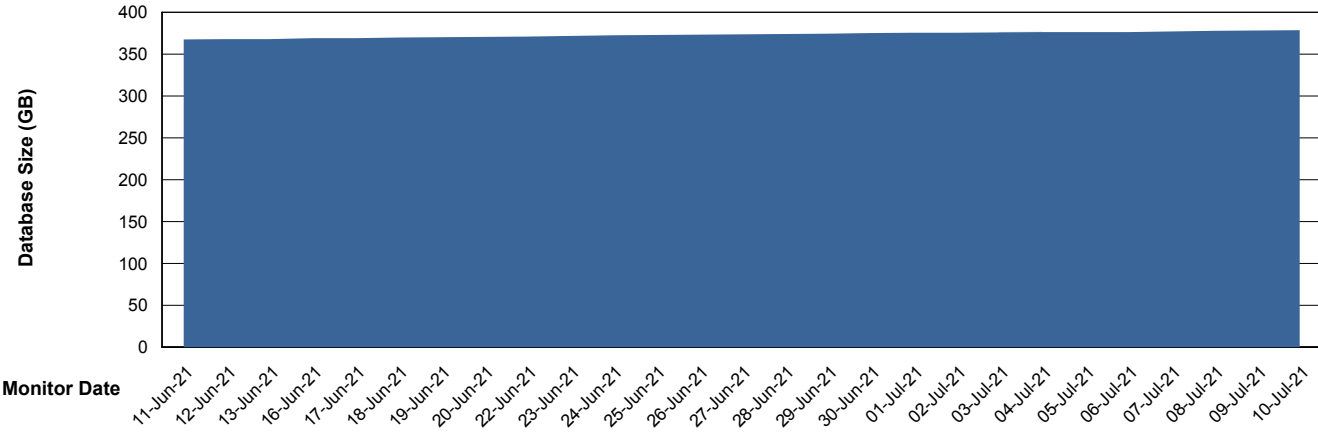

# Weekly SLA Customer Report

Customer CUS Production  
 Database ID 84

DATABASE SIZE CUS\_ProdDB\_Primary

Database growth over last month

Database Tablespace CUS\_ProdDB\_Primary

Date	Tablespace Name	Filesize (Gb)	Usedsize (Gb)	Percentage free
10-Jul-21	ABSDATA	162	117	28
	INDX	249	201	19
09-Jul-21	ABSDATA	162	117	28
	INDX	249	201	19
08-Jul-21	ABSDATA	162	117	28
	INDX	249	201	19
07-Jul-21	ABSDATA	162	117	28
	INDX	249	200	20
06-Jul-21	ABSDATA	162	117	28
	INDX	249	198	20
05-Jul-21	ABSDATA	162	117	28
	INDX	249	198	20
04-Jul-21	ABSDATA	162	117	28
	INDX	249	198	20