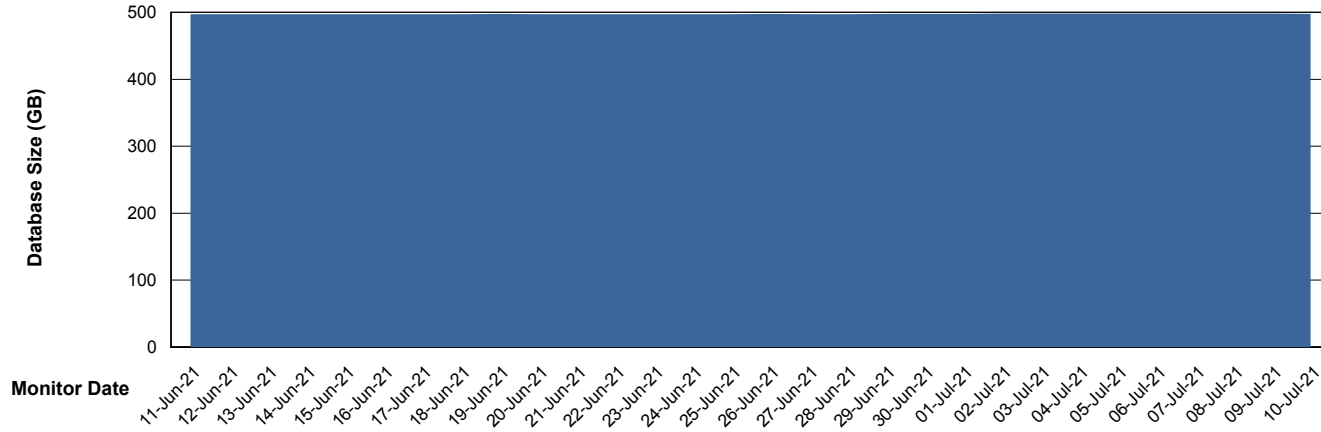

Customer AUJ_Production
Database ID 41

DATABASE SIZE AUJ_DB4_Primary

Database growth over last month

DATABASE SIZE AUJDB_BI

Database growth over last month

Weekly SLA Customer Report

Customer AUJ_Production
Database ID 41

DATABASE SIZE AUJDB_BI_TS1

Database growth over last month

Weekly SLA Customer Report

Customer AUJ_Production
Database ID 41

Database Tablespace AUJ_DB4_Primary

Date	Tablespace Name	Filesize (Gb)	Usedsize (Gb)	Percentage free
10-Jul-21	ABSDATA	628	530	16
	INDX	896	750	16
09-Jul-21	ABSDATA	628	530	16
	INDX	896	750	16
08-Jul-21	ABSDATA	628	530	16
	INDX	896	750	16
07-Jul-21	ABSDATA	628	530	16
	INDX	896	750	16
06-Jul-21	ABSDATA	628	529	16
	INDX	896	749	16
05-Jul-21	ABSDATA	628	529	16
	INDX	896	749	16
04-Jul-21	ABSDATA	628	528	16
	INDX	896	748	17