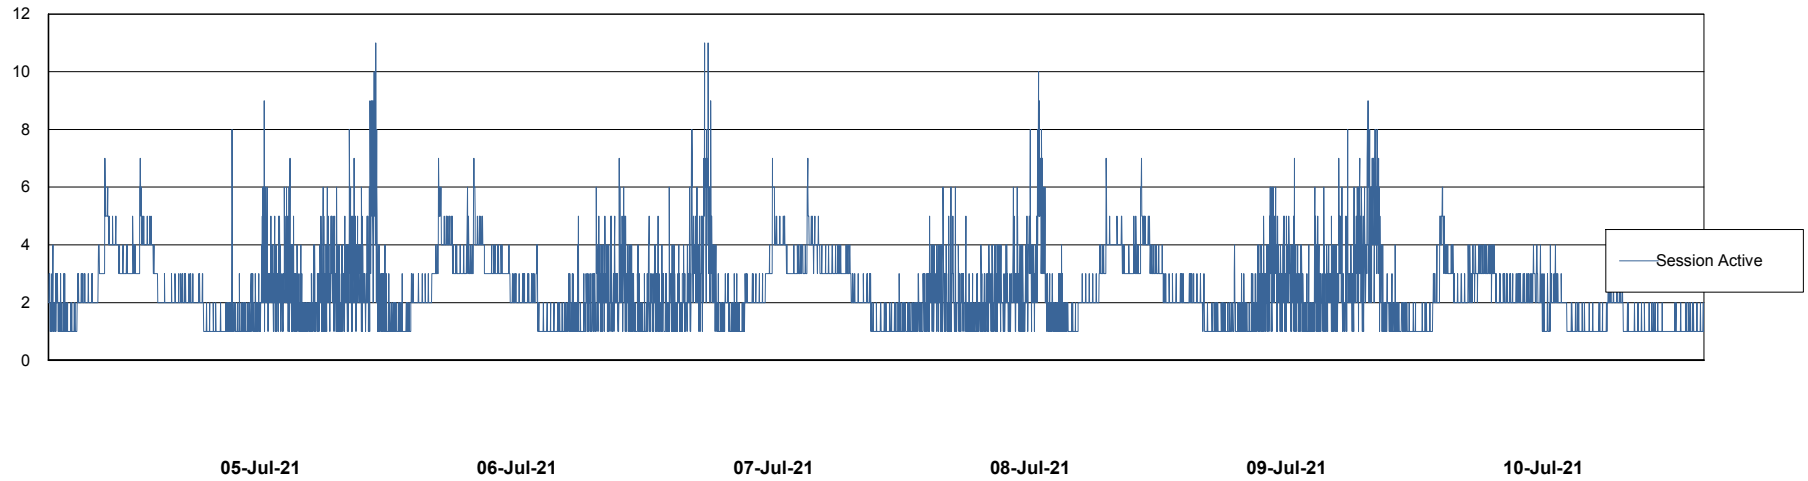

Database Performance AUJ_DB4_Primary