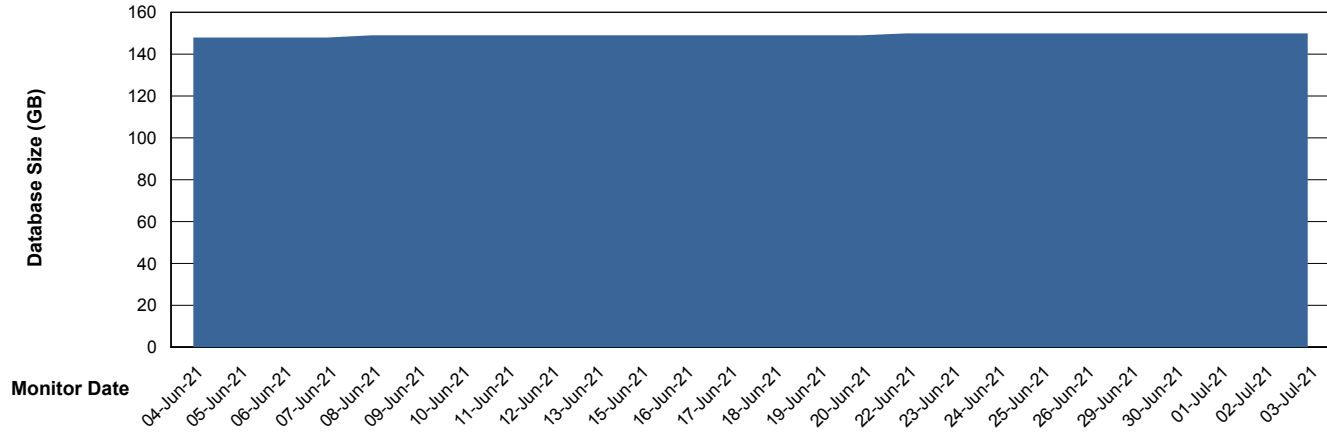

Database Performance NIXDB_Standby

Weekly SLA Customer Report

Customer NIX_Production
Database ID 51

DATABASE SIZE NIXDB_BI

Database growth over last month

DATABASE SIZE NIXDB_Production

Database growth over last month

Weekly SLA Customer Report

Customer NIX_Production
Database ID 51

Database Tablespace		NIXDB_BI		
Date	Tablespace Name	Filesize (Gb)	Usedsize (Gb)	Percentage free
03-Jul-21	ABSDATA	84	64	24
	INDX	104	87	16
02-Jul-21	ABSDATA	84	64	24
	INDX	104	87	16
01-Jul-21	ABSDATA	84	64	24
	INDX	104	87	16
30-Jun-21	ABSDATA	84	64	24
	INDX	104	87	16
29-Jun-21	ABSDATA	84	64	24
	INDX	104	87	17