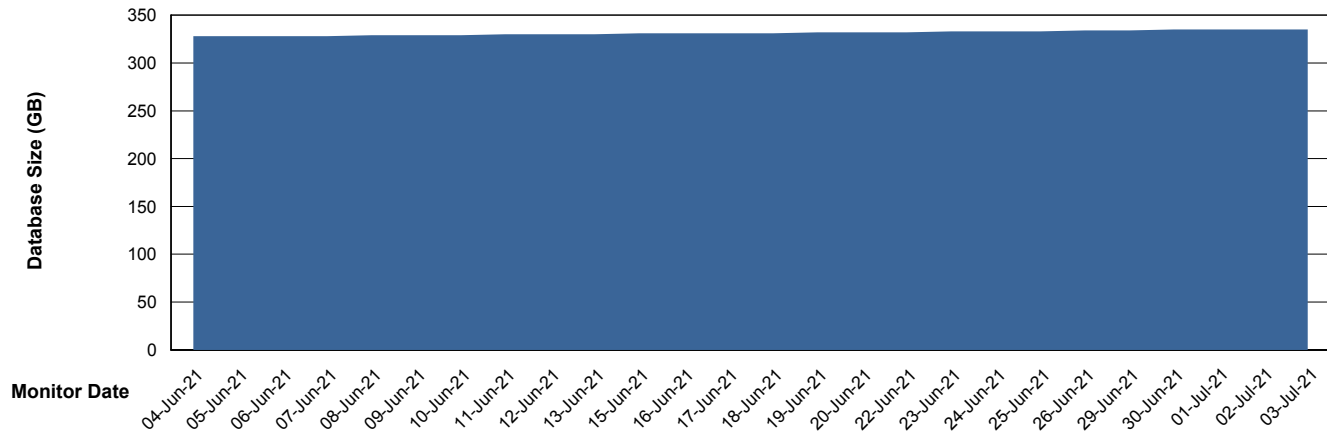

Database Performance NIXDB_Standby

Weekly SLA Customer Report

Customer NIX_Production
Database ID 51

DATABASE SIZE NIXDB_BI

Database growth over last month

DATABASE SIZE NIXDB_Production

Database growth over last month

Weekly SLA Customer Report

Customer NIX_Production
Database ID 51

Database Tablespace		NIXDB_BI		
Date	Tablespace Name	Filesize (Gb)	Usedsize (Gb)	Percentage free
03-Jul-21	ABSDATA	84	64	24
	INDX	104	87	16
02-Jul-21	ABSDATA	84	64	24
	INDX	104	87	16
01-Jul-21	ABSDATA	84	64	24
	INDX	104	87	16
30-Jun-21	ABSDATA	84	64	24
	INDX	104	87	16
29-Jun-21	ABSDATA	84	64	24
	INDX	104	87	17