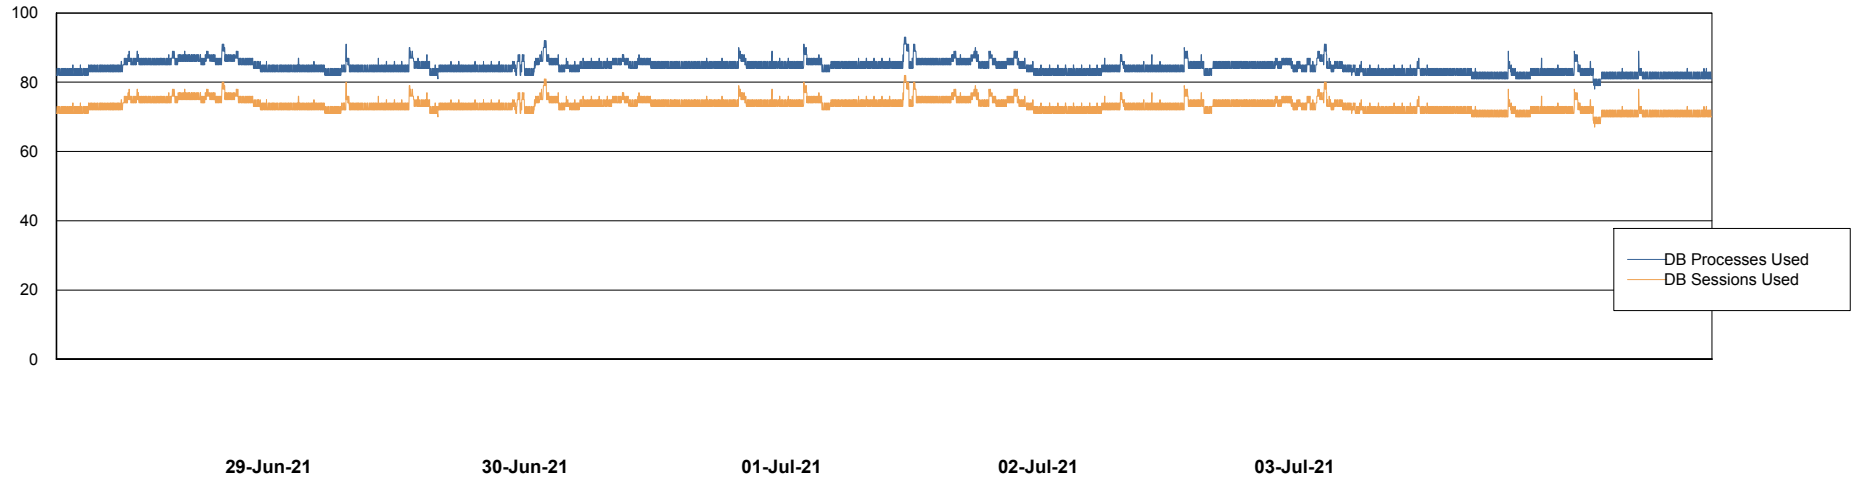

Database Performance KLA_PRD_KLAHQORA03_DB