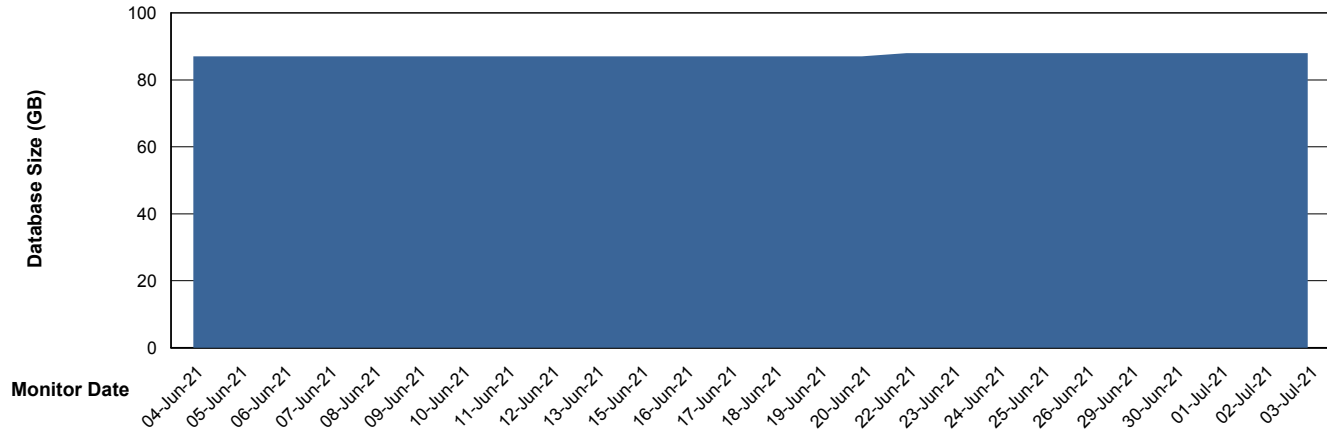

Harddisk Usage EUT_URM_PROD_URVINA26

	Free disk space on C: (%)	Total disk space on C: (Gb)	Used disk space on C: (Gb)	Free disk space on E: (%)	Total disk space on E: (Gb)	Used disk space on E: (Gb)
03-Jul-21	25	150	112	20	300	241
02-Jul-21	25	150	112	20	300	241
01-Jul-21	25	150	112	20	300	239
30-Jun-21	25	150	112	21	300	237
29-Jun-21	25	150	112	21	300	236
27-Jun-21	0	0	0	22	0	0

Weekly SLA Customer Report

Customer EUT_Production
Database ID 114

DATABASE SIZE EUT_EUP_PRD_URVINA22T_DB

Database growth over last month

DATABASE SIZE EUT_URM_PRD_URVINA26_DB

Database growth over last month