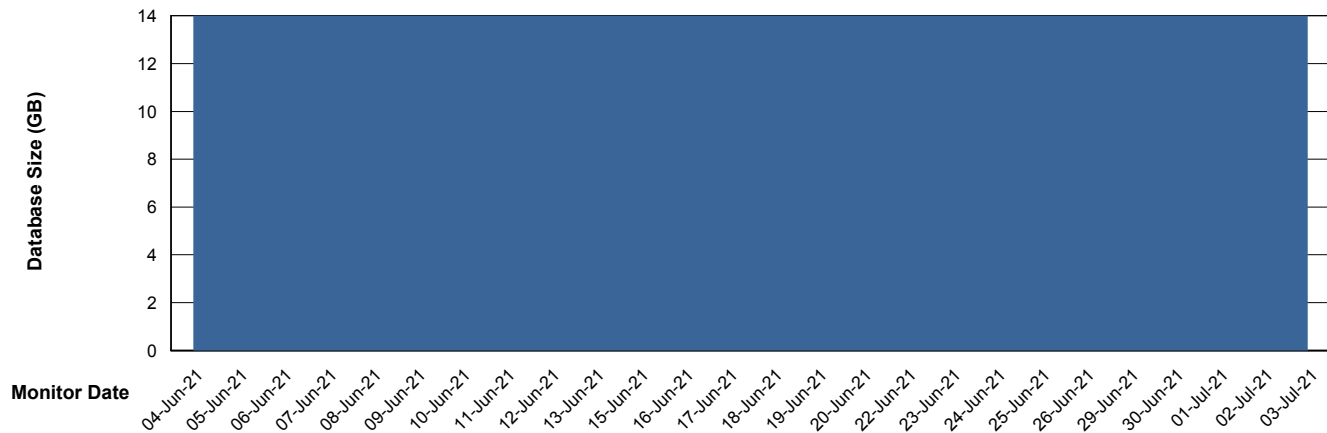

Weekly SLA Customer Report

Customer EUT_Production
Database ID 114

DATABASE SIZE EUT_EUP_PRD_URVINA22T_DB

Database growth over last month

DATABASE SIZE EUT_URM_PRD_URVINA26_DB

Database growth over last month

Weekly SLA Customer Report

Customer EUT_Production
Database ID 114

Database Tablespace EUT_EUP_PRD_URVINA22T_DB

Date	Tablespace Name	Filesize (Gb)	Usedsize (Gb)	Percentage free
03-Jul-21	ABSDATA	100	63	37
	INDX	20	13	36
02-Jul-21	ABSDATA	100	63	37
	INDX	20	13	36
01-Jul-21	ABSDATA	100	63	37
	INDX	20	13	36
30-Jun-21	ABSDATA	100	63	37
	INDX	20	13	36
29-Jun-21	ABSDATA	100	63	37
	INDX	20	13	37