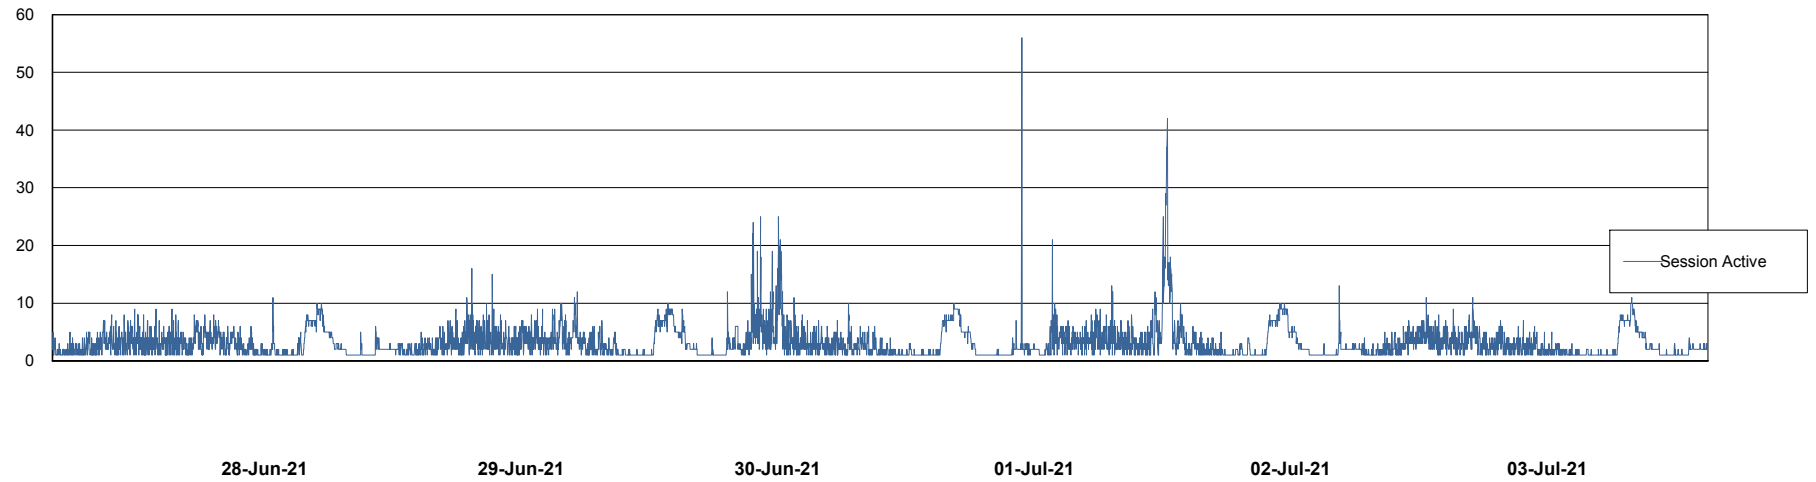

Database Performance CUS_ProdDB_Primary