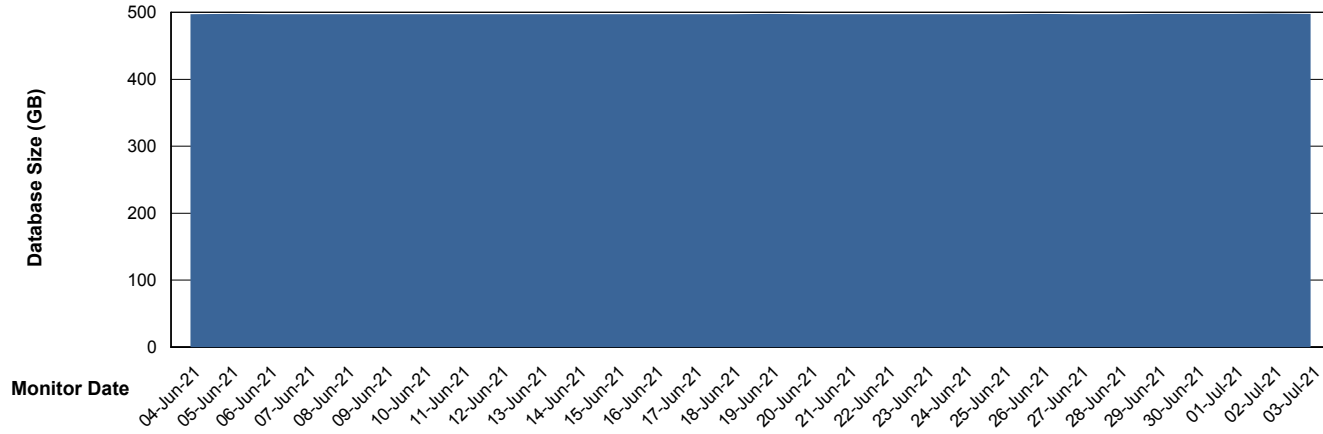

Database growth over last month

Weekly SLA Customer Report

Customer AUJ_Production
Database ID 41

DATABASE SIZE AUJDB_BI_TS1

Database growth over last month

Weekly SLA Customer Report

Customer AUJ_Production
Database ID 41

Database Tablespace AUJ_DB4_Primary

Date	Tablespace Name	Filesize (Gb)	Usedsize (Gb)	Percentage free
03-Jul-21	ABSDATA	628	528	16
	INDX	896	748	17
02-Jul-21	ABSDATA	628	528	16
	INDX	896	748	17
01-Jul-21	ABSDATA	628	528	16
	INDX	896	748	17
30-Jun-21	ABSDATA	628	527	16
	INDX	896	746	17
29-Jun-21	ABSDATA	628	527	16
	INDX	896	746	17
28-Jun-21	ABSDATA	628	527	16
	INDX	896	745	17
27-Jun-21	ABSDATA	628	526	16
	INDX	896	745	17