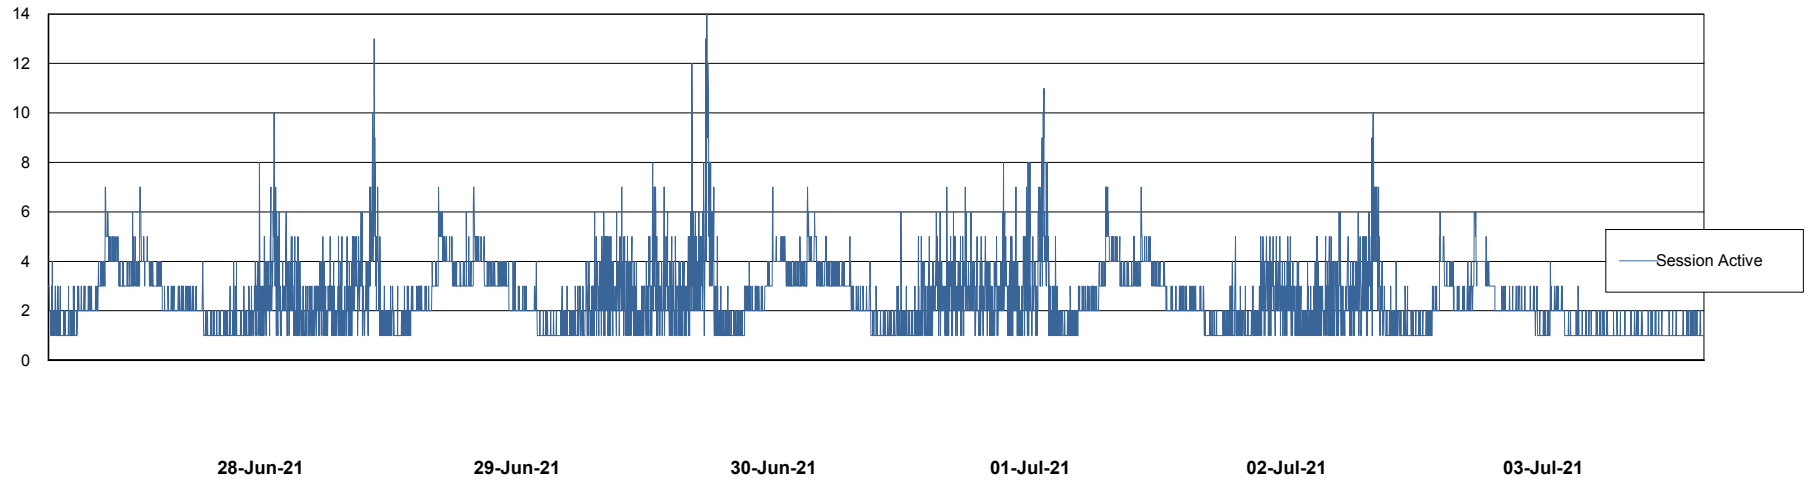

Database Performance AUJ_DB4_Primary