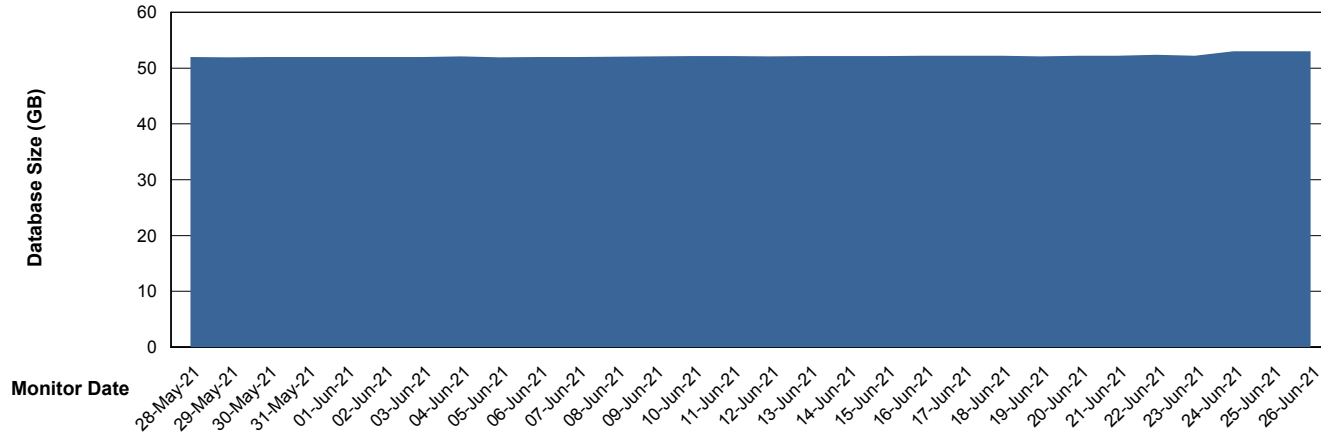

## Database Performance SPODB\_Standby

### Database growth over last month

DATABASE SIZE SPODB\_Production