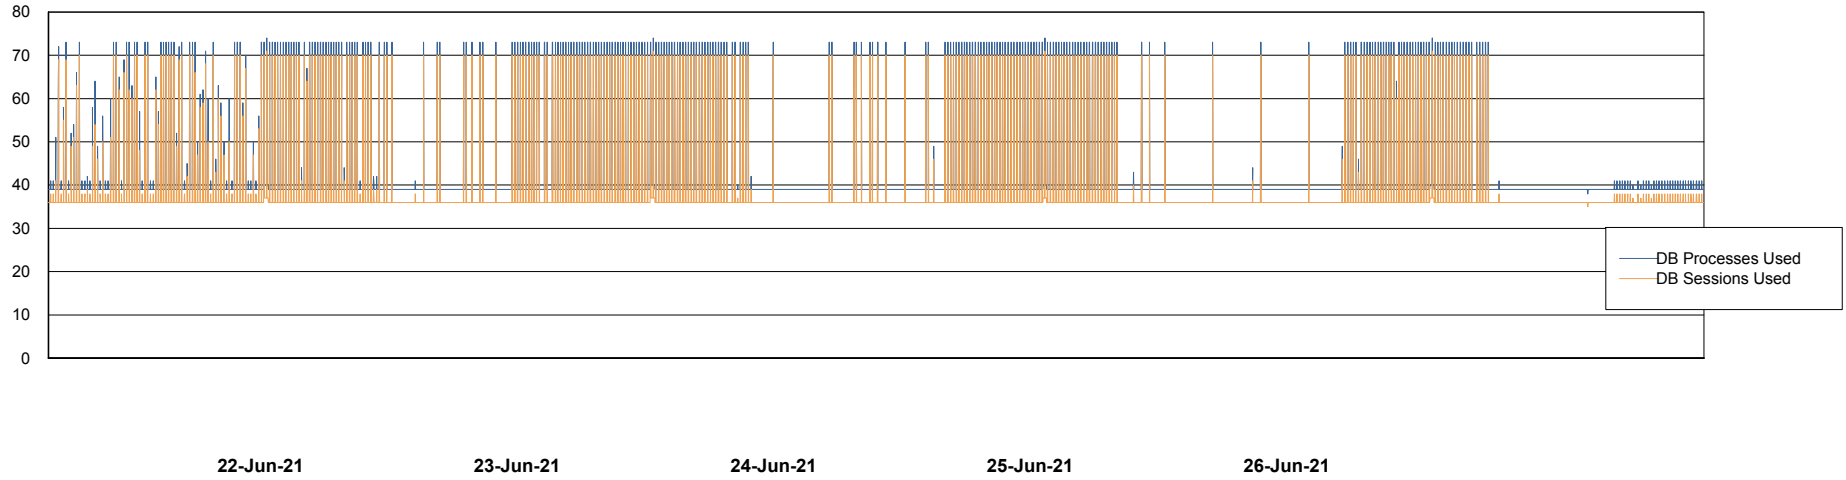

Harddisk Usage NIX_PRD_ORCDB2

	Free disk space on C: (%)	Total disk space on C: (Gb)	Used disk space on C: (Gb)	Free disk space on D: (%)	Total disk space on D: (Gb)	Used disk space on D: (Gb)	Free disk space on E: (%)	Total disk space on E: (Gb)	Used disk space on E: (Gb)	Free disk space on F: (%)
26-Jun-21	90	574	56	52	488	232	68	684	217	87
25-Jun-21	90	574	56	52	488	232	68	684	217	87
24-Jun-21	90	574	56	52	488	232	68	684	217	87
23-Jun-21	90	574	56	52	488	232	68	684	217	87
22-Jun-21	90	574	56	52	488	232	68	684	217	87
20-Jun-21	90	574	56	52	488	232	68	684	217	87

Weekly SLA Customer Report

Customer NIX_Production
Database ID 51

Database Performance NIXDB_Standby

Weekly SLA Customer Report

Customer NIX_Production
Database ID 51

DATABASE SIZE NIXDB_BI

Database growth over last month