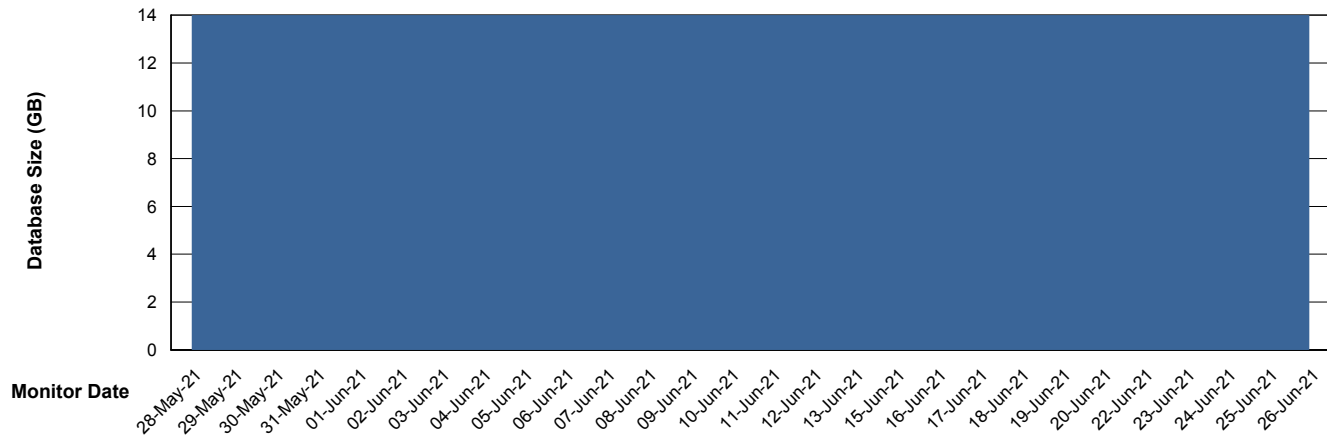

Weekly SLA Customer Report

Customer EUT_Production
Database ID 114

Weekly SLA Customer Report

Customer EUT_Production
Database ID 114

DATABASE SIZE EUT_EUP_PRD_URVINA22T_DB

Database growth over last month

DATABASE SIZE EUT_URM_PRD_URVINA26_DB

Database growth over last month

Weekly SLA Customer Report

Customer EUT_Production
Database ID 114

Database Tablespace EUT_EUP_PRD_URVINA22T_DB

Date	Tablespace Name	Filesize (Gb)	Usedsize (Gb)	Percentage free
26-Jun-21	ABSDATA	100	63	37
	INDX	20	13	37
25-Jun-21	ABSDATA	100	63	37
	INDX	20	13	37
24-Jun-21	ABSDATA	100	63	37
	INDX	20	13	37
23-Jun-21	ABSDATA	100	63	37
	INDX	20	13	37
22-Jun-21	ABSDATA	100	63	37
	INDX	20	13	37
20-Jun-21	ABSDATA	100	63	37
	INDX	20	13	37