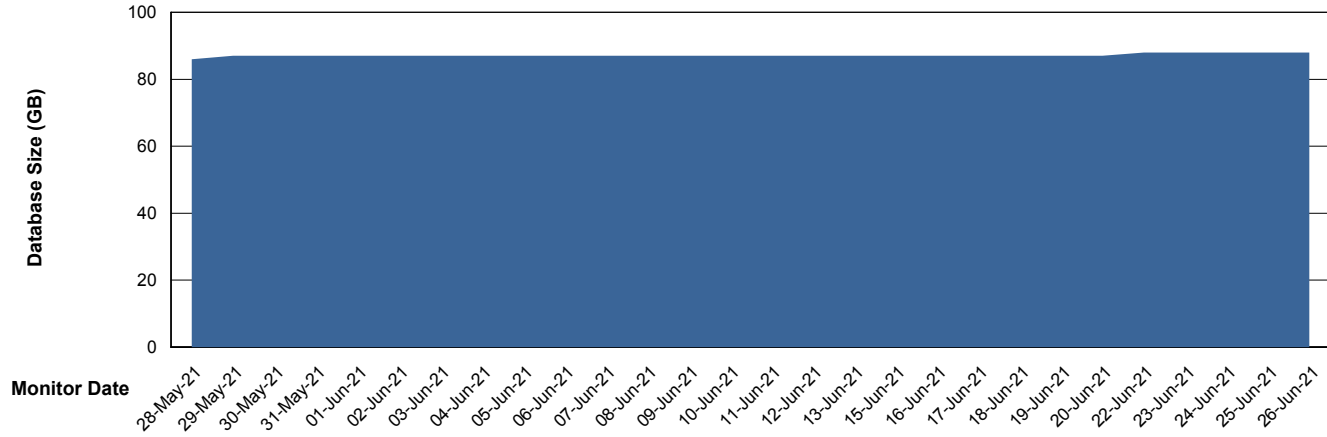

Weekly SLA Customer Report

Customer EUT_Production
Database ID 114

Weekly SLA Customer Report

Customer EUT_Production
Database ID 114

DATABASE SIZE EUT_EUP_PRD_URVINA22T_DB

Database growth over last month

DATABASE SIZE EUT_URM_PRD_URVINA26_DB

Database growth over last month

Weekly SLA Customer Report

Customer EUT_Production
Database ID 114

Database Tablespace EUT_EUP_PRD_URVINA22T_DB

Date	Tablespace Name	Filesize (Gb)	Usedsize (Gb)	Percentage free
26-Jun-21	ABSDATA	100	63	37
	INDX	20	13	37
25-Jun-21	ABSDATA	100	63	37
	INDX	20	13	37
24-Jun-21	ABSDATA	100	63	37
	INDX	20	13	37
23-Jun-21	ABSDATA	100	63	37
	INDX	20	13	37
22-Jun-21	ABSDATA	100	63	37
	INDX	20	13	37
20-Jun-21	ABSDATA	100	63	37
	INDX	20	13	37