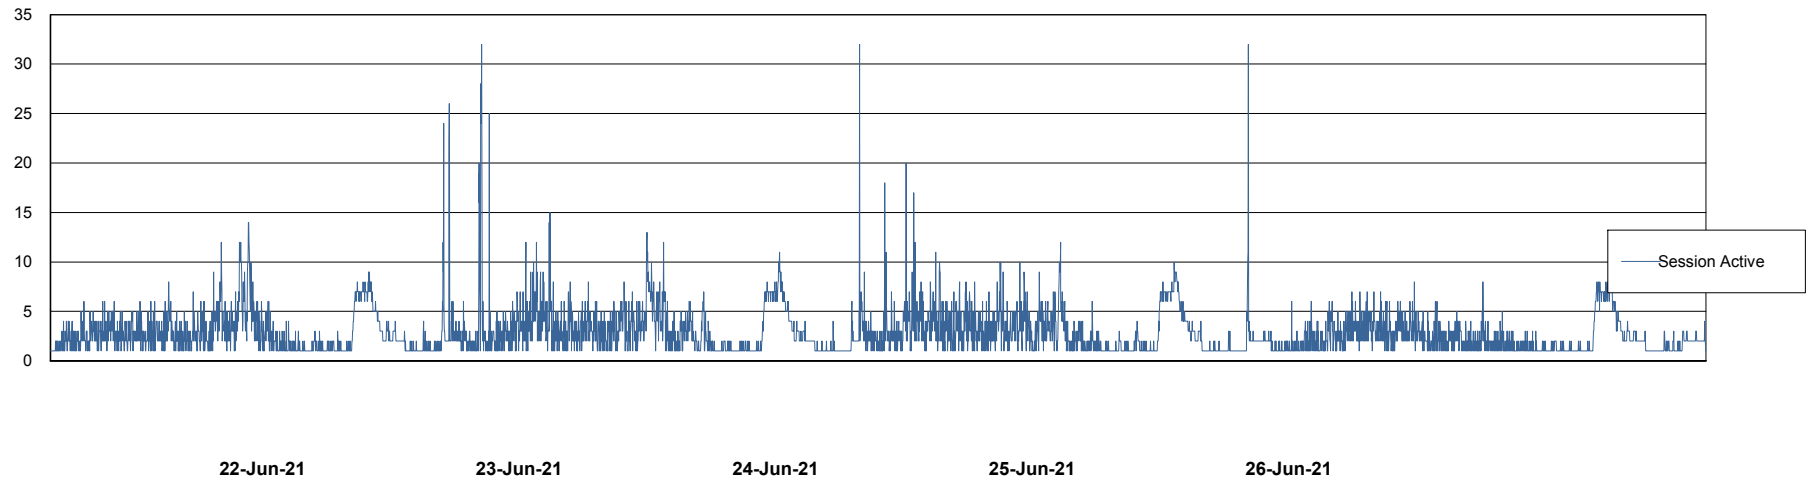

Database Performance CUS_ProdDB_Primary