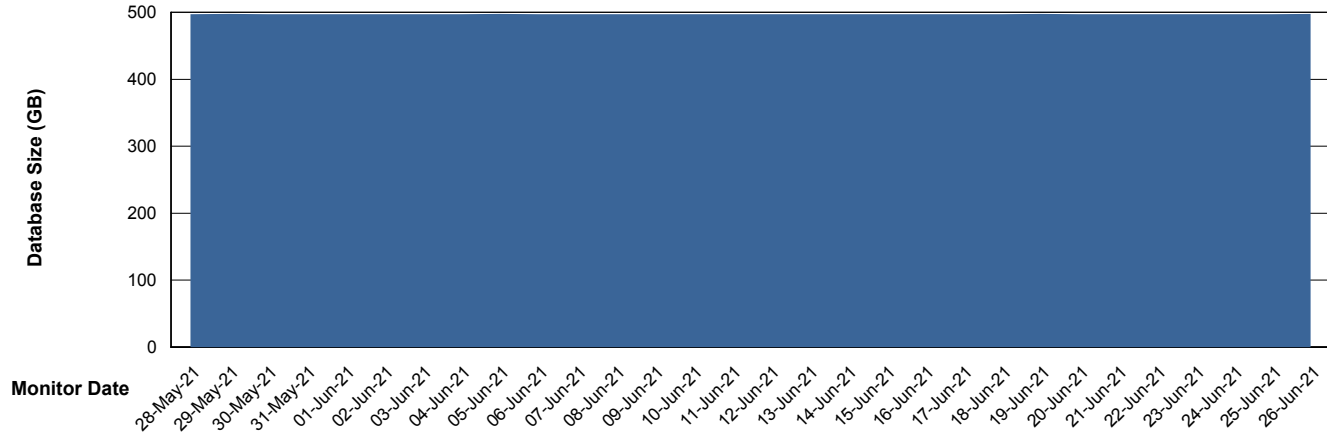

Database growth over last month

Weekly SLA Customer Report

Customer AUJ_Production
Database ID 41

DATABASE SIZE AUJDB_BI_TS1

Database growth over last month

Weekly SLA Customer Report

Customer AUJ_Production
 Database ID 41

Database Tablespace AUJ_DB4_Primary

Date	Tablespace Name	Filesize (Gb)	Usedsize (Gb)	Percentage free
26-Jun-21	ABSDATA	628	526	16
	INDX	896	745	17
25-Jun-21	ABSDATA	628	526	16
	INDX	896	745	17
24-Jun-21	ABSDATA	628	526	16
	INDX	896	744	17
23-Jun-21	ABSDATA	628	526	16
	INDX	896	744	17
22-Jun-21	ABSDATA	628	525	16
	INDX	896	743	17
21-Jun-21	ABSDATA	628	525	16
	INDX	896	742	17
20-Jun-21	ABSDATA	628	525	16
	INDX	896	742	17