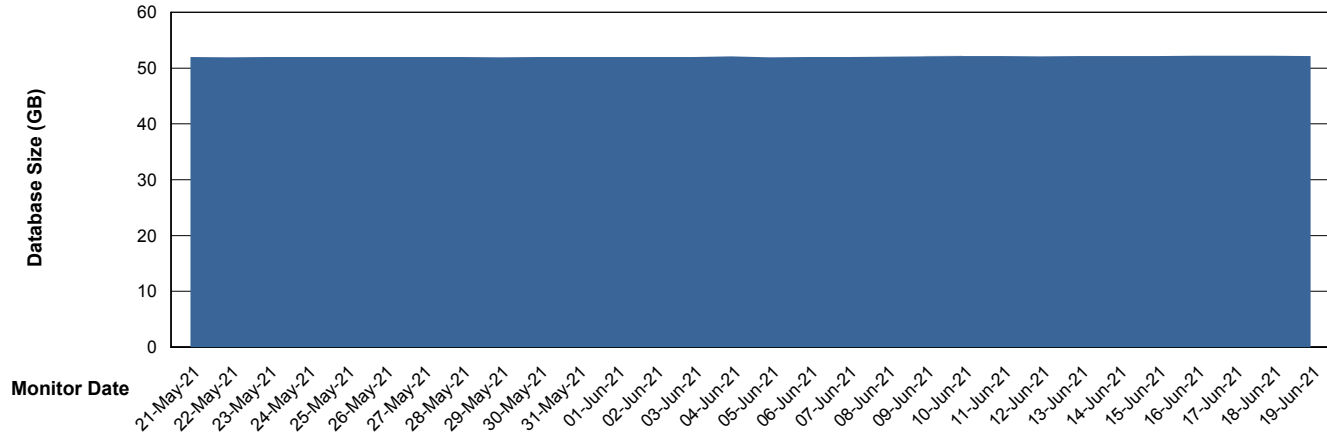

## Database Performance SPODB\_Standby

### Database growth over last month

DATABASE SIZE SPODB\_Production